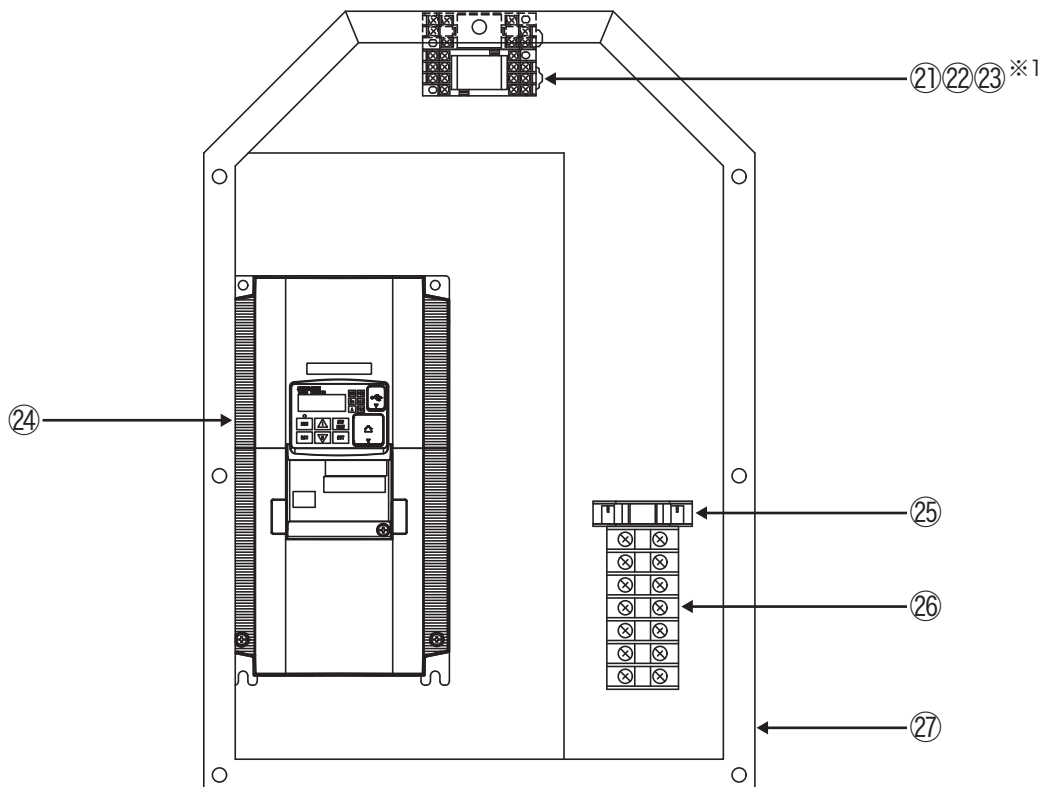

OKP-65ME-L

部品リスト

OKP-65ME-L 部品リスト

見出番号	品名	個数	備考
①	銘板	1	
②	点検マド - ドラムフタ側	3	塩ビ
③	ドラムフタ	1	
④	ベアリング	1	6211接触シール形
⑤	オイルシール	2	D85×100×9
⑥	主ローラーピン	2	M24SW・N付
⑦	ベアリング押え	4	
⑧	Oリング	4	G-55
⑨	オイルシール	4	D95×120×13
⑩	ベアリング	4	6311接触シール形
⑪	スリーブ	2	
⑫	主ローラー	2	
⑬	回転盤	1	2点式
⑭	ベアリング	2	6013接触シール形
⑮	ドラムヘッド	1	
⑯	吐出バンド(上)	1	
⑰	吐出バンド(下)	1	
⑱	吐出カップリング	1	40Aカムロックオス
⑲	吸込バンド(上)	1	
⑳	吸込カップリング	1	50Aカムロックオス
㉑	点検マド - 鉄カバー(小)	1	
㉒	点検マド - 鉄カバー(大)	1	
㉓	点検マド - ドラム正面側	1	塩ビ
㉔	マド押え	14	
㉕	ガイドローラーASSY	8	
	① ガイドローラーナット	8	
	② オイルシール	8	D28×42×7
	③ ベアリング	16	6802接触シール式
	④ ガイドローラー	8	
	⑤ ガイドローラーピン	8	
	⑥ パッキン	8	NBR
㉖	座金付蝶ボルト	3	M6×20L
㉗	座金付蝶ボルト	1	M6×12L

見出番号	品名	個数	備考
Ⓐ	スタッドボルト	12	M10×45L SW・N
Ⓑ	六角袋ナット	12	M10
Ⓒ	皿ネジ	2	M6×20L
Ⓓ	タッピングビス	28	M4×8L
Ⓔ	六角ボルト	4	M10×25L SW
Ⓕ	六角ボルト	2	M10×50L SW・N
Ⓖ	六角ボルト	4	M16×65L SW・N
Ⓗ	六角高ナット	4	M16
Ⓘ	六角ボルト	6	M6×12L SW

OKP-65ME-L

電装部品リスト

OKP-65ME-L 電装 部品リスト

見出番号	品名	備考	
①	電源入ランプ	IDEC APS-126DNG	
②	正転スイッチ黒	IDEC ABS-210NB	
③	正転スイッチカバー黒	IDEC OCS-11B	
④	逆転スイッチ緑	IDEC ABS-210NG	
⑤	逆転スイッチカバー緑	IDEC OCS-11G	
⑥	停止・リセットスイッチ赤	IDEC ABS-211NR	
⑦	停止・リセットスイッチカバー赤	IDEC OCS-11R	
⑧	インバータ異常ランプオレンジ	IDEC APS-122DNAGA	
⑨	圧カスイッチ(有効/無効)切替スイッチ	IDEC ASS-210N	
⑩	運転(本体/リモコン)切替スイッチ	IDEC ASS-211N+1a	
⑪	吐出量(本体/リモコン)切替スイッチ	IDEC ASS-211N+1a	
⑫	周波数表示カバー	神保電器 防滴プレート836(55mm×45mm角)	
⑬	圧カスイッチコンセント	明工社 MH-2871	
⑭	圧カスイッチコンセントカバー	神保電器 防滴プレート842(φ35.5mm)	
⑮	電源用ブレーカスイッチ	三菱電機 NF50FA3P50AT	
⑯	電源用ブレーカスイッチカバー	神保電器 防滴プレート836(φ41.5mm)	
⑰	吐出量調整ボリューム	抵抗器	東京コスモス RV30YN20SB302
		モールドツマミ	サトーパーツ K-2195-M
		目盛	φ55mm 目盛銘盤
⑱	リモコンコンセント	七星 NCS-256-R	
⑲	リモコンコンセントカバー	七星 NCS-25-Rca	
⑳	操作パネル		
㉑	リレー ※1	オムロン MY4NDC24V	
㉒	リレー用ソケット ※1	オムロン PYF-14A	
㉓	リレー用保持金具 ※1	オムロン PYC-A1	
㉔	インバータ	入力電圧三相200V 7.5kW	
㉕	ターミナルブロック ヒューズ・ネオン付	IDEC BAF111SN-1A	
㉖	端子台	春日電機 TR-30-7P	
㉗	制御BOX		
電源コード	電源コード	2CT 8SQ×4C×10m	
	接地3P防水プラグ	明工社 MP2540	
	接地3P防水コネクタボディ	明工社 MC2623-N	