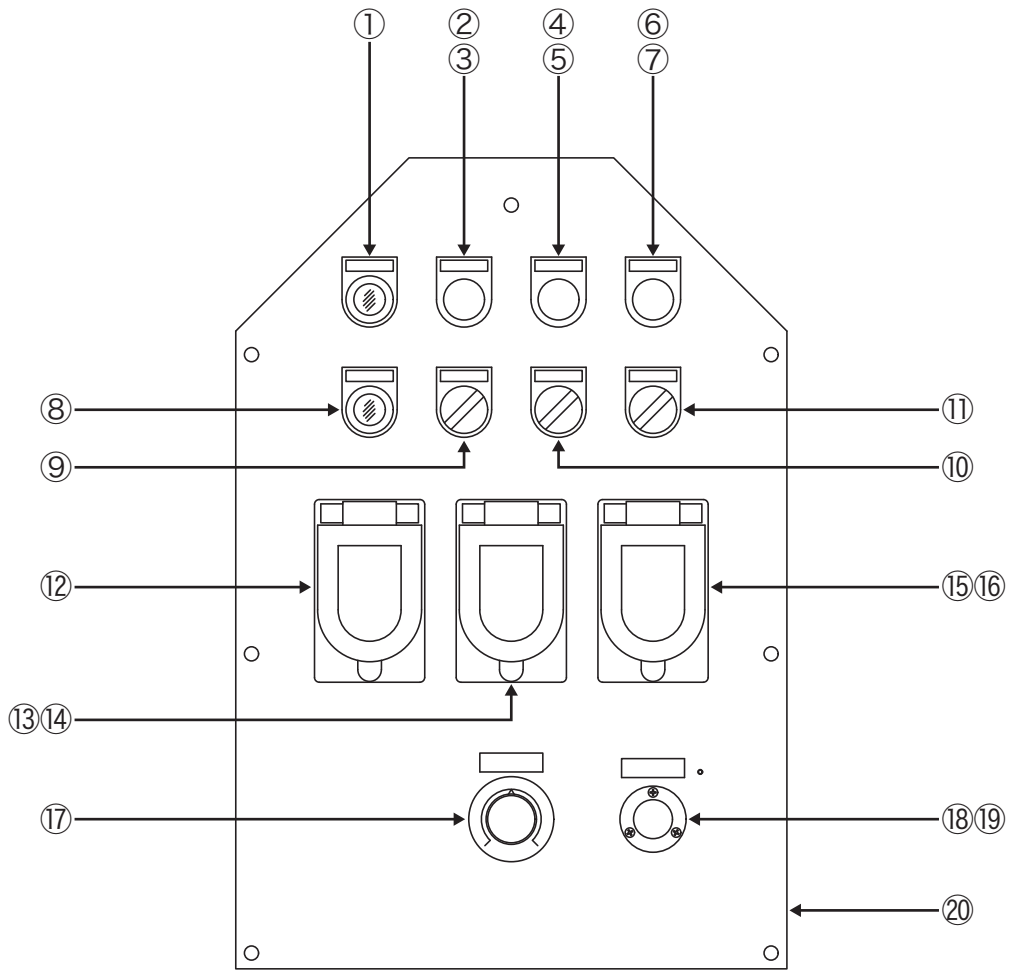

OKP-65ME-L

部品リスト

OKP-65ME-L 部品リスト

見出番号	品名	個数	備考
①	銘板	1	
②	点検マド - ドラムフタ側	3	塩ビ
③	ドラムフタ	1	
④	ベアリング	1	6211接触シール形
⑤	オイルシール	2	D85×100×9
⑥	主ローラーピン	2	M24SW・N付
⑦	ベアリング押え	4	
⑧	Oリング	4	G-55
⑨	オイルシール	4	D95×120×13
⑩	ベアリング	4	6311接触シール形
⑪	スリーブ	2	
⑫	主ローラー	2	
⑬	回転盤	1	2点式
⑭	ベアリング	2	6013接触シール形
⑮	ドラムヘッド	1	
⑯	吐出バンド(上)	1	
⑰	吐出バンド(下)	1	
⑱	吐出カップリング	1	40Aカムロックオス
⑲	吸込バンド(上)	1	
⑳	吸込カップリング	1	50Aカムロックオス
㉑	点検マド - 鉄カバー(小)	1	
㉒	点検マド - 鉄カバー(大)	1	
㉓	点検マド - ドラム正面側	1	塩ビ
㉔	マド押え	14	
㉕	ガイドローラーASSY	8	
	① ガイドローラーナット	8	
	② オイルシール	8	D28×42×7
	③ ベアリング	16	6802接触シール式
	④ ガイドローラー	8	
	⑤ ガイドローラーピン	8	
	⑥ パッキン	8	NBR
㉖	座金付蝶ボルト	3	M6×20L
㉗	座金付蝶ボルト	1	M6×12L

見出番号	品名	個数	備考
Ⓐ	スタッドボルト	12	M10×45L SW・N
Ⓑ	六角袋ナット	12	M10
Ⓒ	皿ネジ	2	M6×20L
Ⓓ	タッピングビス	28	M4×8L
Ⓔ	六角ボルト	4	M10×25L SW
Ⓕ	六角ボルト	2	M10×50L SW・N
Ⓖ	六角ボルト	4	M16×65L SW・N
Ⓗ	六角高ナット	4	M16
Ⓘ	六角ボルト	6	M6×12L SW

OKP-65ME-L

電装部品リスト

OKP-65ME-L 電装 部品リスト

見出番号	品名	備考	
①	電源入ランプ	IDEC APS-126DNG	
②	正転スイッチ黒	IDEC ABS-210NB	
③	正転スイッチカバー黒	IDEC OCS-11B	
④	逆転スイッチ緑	IDEC ABS-210NG	
⑤	逆転スイッチカバー緑	IDEC OCS-11G	
⑥	停止・リセットスイッチ赤	IDEC ABS-211NR	
⑦	停止・リセットスイッチカバー赤	IDEC OCS-11R	
⑧	インバータ異常ランプオレンジ	IDEC APS-122DNAGA	
⑨	圧カスイッチ(有効/無効)切替スイッチ	IDEC ASS-210N	
⑩	運転(本体/リモコン)切替スイッチ	IDEC ASS-211N+1a	
⑪	吐出量(本体/リモコン)切替スイッチ	IDEC ASS-211N+1a	
⑫	周波数表示カバー	神保電器 防滴プレート836(55mm×45mm角)	
⑬	圧カスイッチコンセント	明工社 MH-2871	
⑭	圧カスイッチコンセントカバー	神保電器 防滴プレート842(φ35.5mm)	
⑮	電源用ブレーカスイッチ	三菱電機 NF50FA3P50AT	
⑯	電源用ブレーカスイッチカバー	神保電器 防滴プレート836(φ41.5mm)	
⑰	吐出量調整ボリューム	抵抗器	東京コスモス RV30YN20SB302
		モールドツマミ	サトーパーツ K-2195-M
		目盛	φ55mm 目盛銘盤
⑱	リモコンコンセント	七星 NCS-256-R	
⑲	リモコンコンセントカバー	七星 NCS-25-Rca	
⑳	操作パネル		
㉑	リレー ※1	オムロン MY4NDC24V	
㉒	リレー用ソケット ※1	オムロン PYF-14A	
㉓	リレー用保持金具 ※1	オムロン PYC-A1	
㉔	インバータ	入力電圧三相200V 7.5kW	
㉕	ターミナルブロック ヒューズ・ネオン付	IDEC BAF111SN-1A	
㉖	端子台	春日電機 TR-30-7P	
㉗	制御BOX		
電源コード	電源コード	2CT 8SQ×4C×10m	
	接地3P防水プラグ	明工社 MP2540	
	接地3P防水コネクタボディ	明工社 MC2623-N	