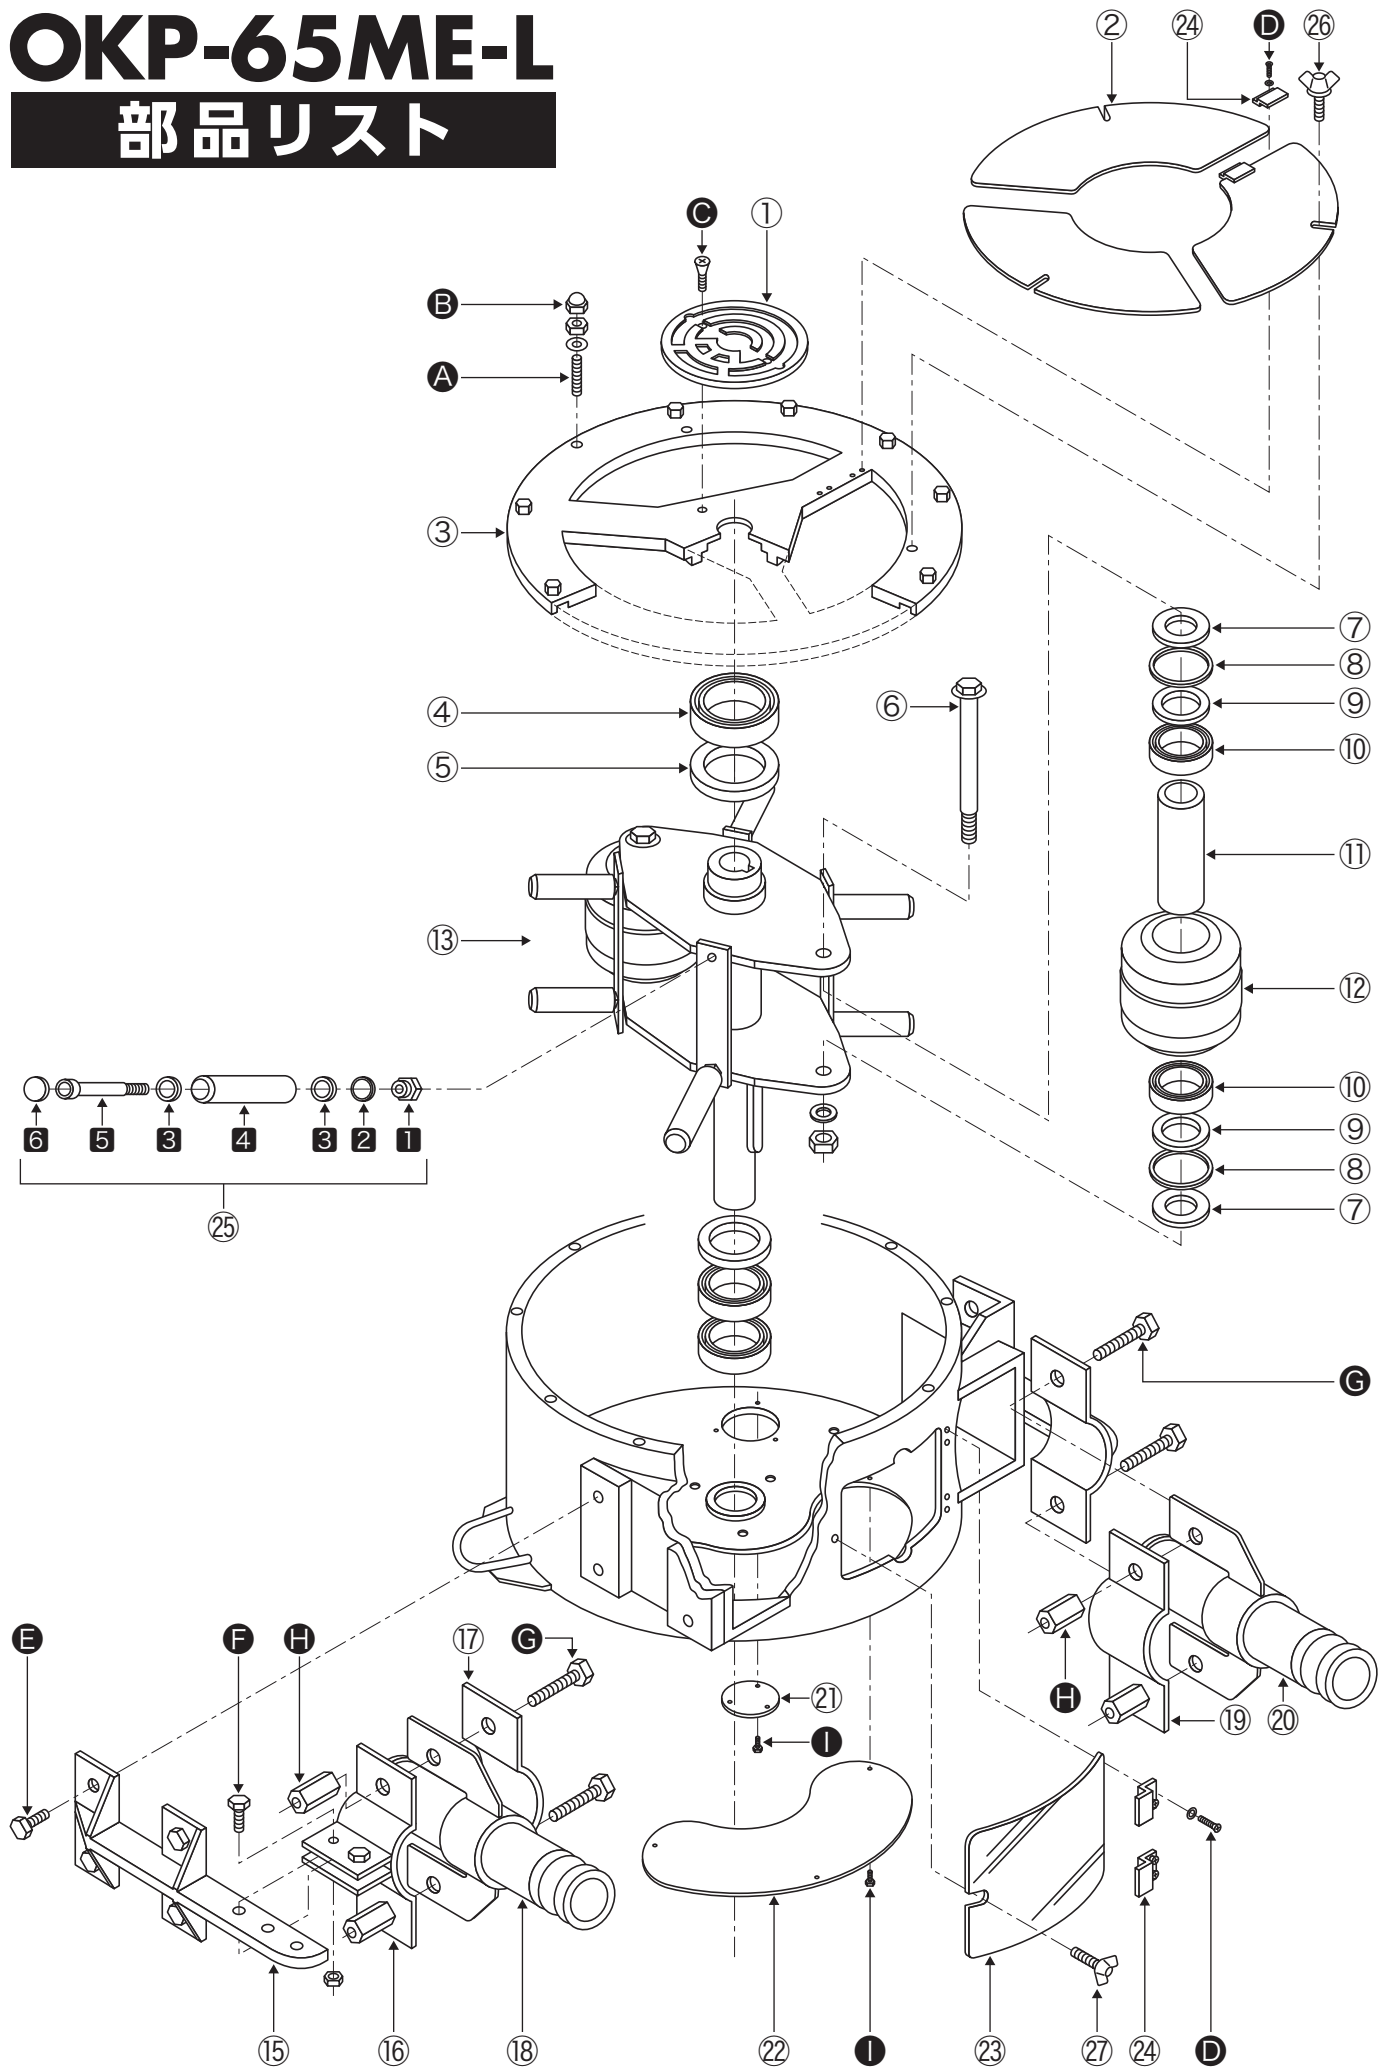

OKP-65ME-L

部品リスト

OKP-65ME-L 部品リスト

見出番号	品名	個数	備考
①	銘板	1	
②	点検マド - ドラムフタ側	3	塩ビ
③	ドラムフタ	1	
④	ベアリング	1	6211接触シール形
⑤	オイルシール	2	D85×100×9
⑥	主ローラーピン	2	M24SW・N付
⑦	ベアリング押え	4	
⑧	Oリング	4	G-55
⑨	オイルシール	4	D95×120×13
⑩	ベアリング	4	6311接触シール形
⑪	スリーブ	2	
⑫	主ローラー	2	
⑬	回転盤	1	2点式
⑭	ベアリング	2	6013接触シール形
⑮	ドラムヘッド	1	
⑯	吐出バンド(上)	1	
⑰	吐出バンド(下)	1	
⑱	吐出カップリング	1	40Aカムロックオス
⑲	吸込バンド(上)	1	
⑳	吸込カップリング	1	50Aカムロックオス
㉑	点検マド - 鉄カバー(小)	1	
㉒	点検マド - 鉄カバー(大)	1	
㉓	点検マド - ドラム正面側	1	塩ビ
㉔	マド押え	14	
㉕	ガイドローラーASSY	8	
	① ガイドローラーナット	8	
	② オイルシール	8	D28×42×7
	③ ベアリング	16	6802接触シール式
	④ ガイドローラー	8	
	⑤ ガイドローラーピン	8	
	⑥ パッキン	8	NBR
㉖	座金付蝶ボルト	3	M6×20L
㉗	座金付蝶ボルト	1	M6×12L

見出番号	品名	個数	備考
Ⓐ	スタッドボルト	12	M10×45L SW・N
Ⓑ	六角袋ナット	12	M10
Ⓒ	皿ネジ	2	M6×20L
Ⓓ	タッピングビス	28	M4×8L
Ⓔ	六角ボルト	4	M10×25L SW
Ⓕ	六角ボルト	2	M10×50L SW・N
Ⓖ	六角ボルト	4	M16×65L SW・N
Ⓗ	六角高ナット	4	M16
Ⓘ	六角ボルト	6	M6×12L SW

OKP-65ME-L

電装部品リスト

OKP-65ME-L 電装 部品リスト

見出番号	品名	備考	
①	電源入ランプ	IDEC APS-126DNG	
②	正転スイッチ黒	IDEC ABS-210NB	
③	正転スイッチカバー黒	IDEC OCS-11B	
④	逆転スイッチ緑	IDEC ABS-210NG	
⑤	逆転スイッチカバー緑	IDEC OCS-11G	
⑥	停止・リセットスイッチ赤	IDEC ABS-211NR	
⑦	停止・リセットスイッチカバー赤	IDEC OCS-11R	
⑧	インバータ異常ランプオレンジ	IDEC APS-122DNAGA	
⑨	圧カスイッチ(有効/無効)切替スイッチ	IDEC ASS-210N	
⑩	運転(本体/リモコン)切替スイッチ	IDEC ASS-211N+1a	
⑪	吐出量(本体/リモコン)切替スイッチ	IDEC ASS-211N+1a	
⑫	周波数表示カバー	神保電器 防滴プレート836(55mm×45mm角)	
⑬	圧カスイッチコンセント	明工社 MH-2871	
⑭	圧カスイッチコンセントカバー	神保電器 防滴プレート842(φ35.5mm)	
⑮	電源用ブレーカスイッチ	三菱電機 NF50FA3P50AT	
⑯	電源用ブレーカスイッチカバー	神保電器 防滴プレート836(φ41.5mm)	
⑰	吐出量調整ボリューム	抵抗器	東京コスモス RV30YN20SB302
		モールドツマミ	サトーパーツ K-2195-M
		目盛	φ55mm 目盛銘盤
⑱	リモコンコンセント	七星 NCS-256-R	
⑲	リモコンコンセントカバー	七星 NCS-25-Rca	
⑳	操作パネル		
㉑	リレー ※1	オムロン MY4NDC24V	
㉒	リレー用ソケット ※1	オムロン PYF-14A	
㉓	リレー用保持金具 ※1	オムロン PYC-A1	
㉔	インバータ	入力電圧三相200V 7.5kW	
㉕	ターミナルブロック ヒューズ・ネオン付	IDEC BAF111SN-1A	
㉖	端子台	春日電機 TR-30-7P	
㉗	制御BOX		
電源コード	電源コード	2CT 8SQ×4C×10m	
	接地3P防水プラグ	明工社 MP2540	
	接地3P防水コネクタボディ	明工社 MC2623-N	