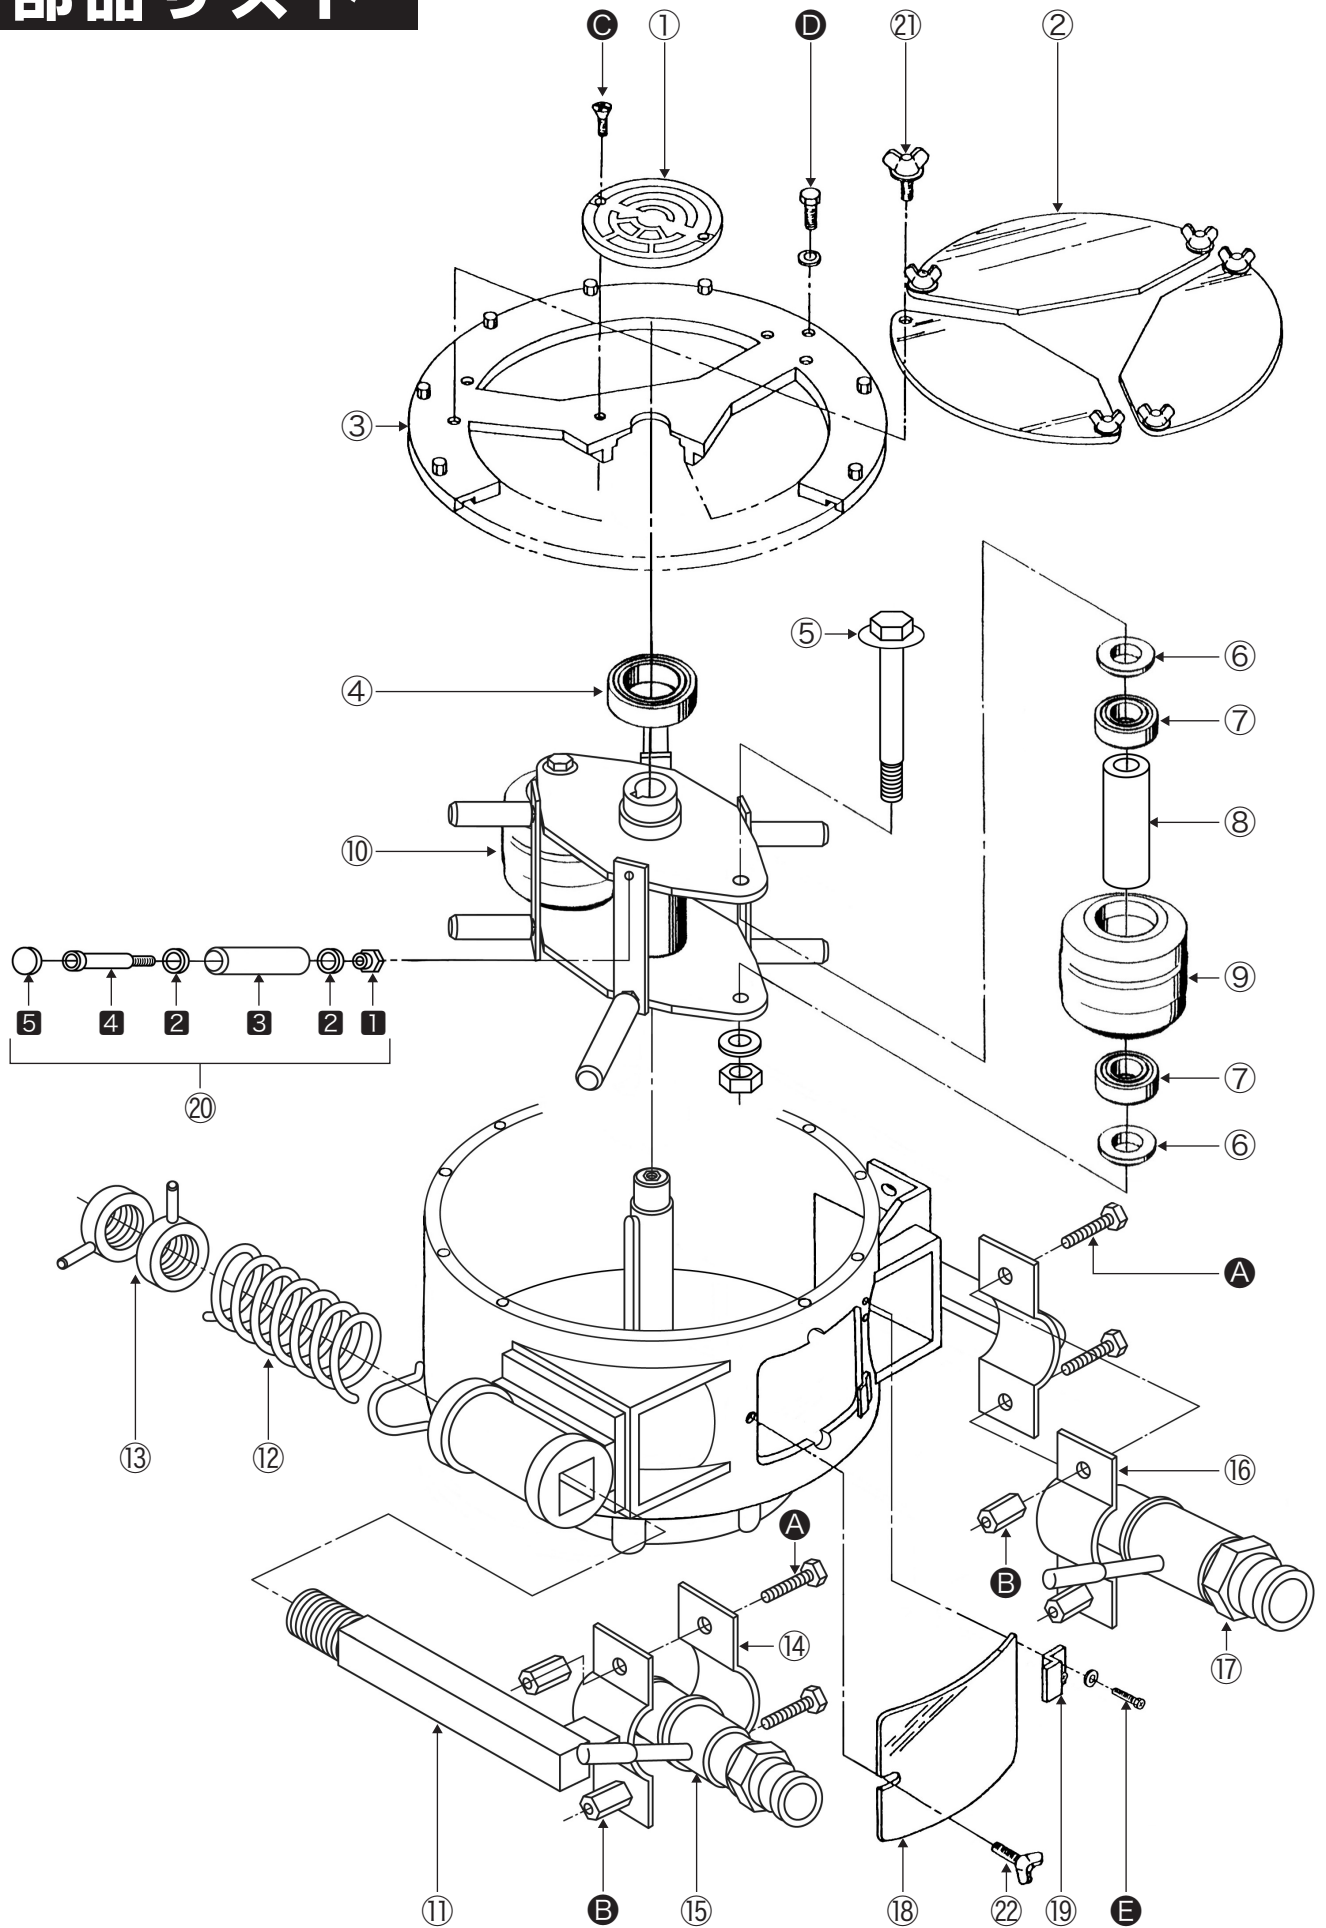

OKG-35EII

部品リスト

OKG-35EⅡ 部品リスト

見出番号	品名	個数	備考
①	銘板	1	
②	点検マドー ドラムフタ側	3	塩ビ
③	ドラムフタ	1	
④	ベアリング	1	6308接触シール形
⑤	主ローラーピン	2	M20 SW・PW・N付
⑥	ベアリング押え	4	
⑦	ベアリング	4	6306接触シール形
⑧	スリーブ	2	
⑨	主ローラー	2	
⑩	回転盤	1	2点式
⑪	吐出バンド付ガイド棒	1	
⑫	スプリングヘッドスプリング	1	
⑬	スプリングヘッド締付ナット	2	
⑭	吐出バンド(下)	1	
⑮	吐出カップリング	1	40A カムロックオス
⑯	吸込バンド(上)	1	
⑰	吸込カップリング	1	50A カムロックオス
⑱	点検マドー ドラム正面側	1	塩ビ
⑲	マド押え	2	
⑳	ガイドローラーASSY	8	
	① ガイドローラーナット	8	
	② ベアリング	16	6003接触シール形
	③ ガイドローラー	8	
	④ ガイドローラーピン	8	
	⑤ パッキン	8	NBR
㉑	座金付蝶ボルト	6	M6×12L
㉒	座金付蝶ボルト	1	M6×20L

見出番号	品名	個数	備考
Ⓐ	六角ボルト	4	M12×55L SW・N付
Ⓑ	六角高ナット	4	M12
Ⓒ	皿ネジ	2	M6×20L
Ⓓ	六角ボルト	12	M8×20L SW付
Ⓔ	タッピングビス	4	M4×8L

OKG-35EII

電装部品リスト

OKG-35EⅡ 電装部品リスト

見出番号	品名	備考	
①	電源入ランプ緑	IDEC APS-126DNG	
②	正転スイッチ黒	IDEC ABS-210NB	
③	正転スイッチカバー黒	IDEC OCS-11B	
④	逆転スイッチ緑	IDEC ABS-210NG	
⑤	逆転スイッチカバー緑	IDEC OCS-11G	
⑥	停止・リセットスイッチ赤	IDEC ABS-211NR	
⑦	停止・リセットスイッチカバー赤	IDEC OCS-11R	
⑧	吐出量調整ボリューム	抵抗器	東京コスモス RV30YN20SB302
		モールドツマミ	サトーパーツ K-2195-M
		目盛	φ55mm 目盛銘盤
⑨	周波数表示カバー	神保電器 防滴プレート836(55mm×45mm角)	
⑩	インバータ異常ランプオレンジ	IDEC APS-122DNA	
⑪	圧カスイッチ(有効/無効)切換スイッチ	IDEC ASS-210N	
⑫	運転スイッチ(本体/リモコン)切換スイッチ	IDEC ASS-211N+1a	
⑬	電源用ブレーカスイッチ	三菱電機 NF30FA3P30A	
⑭	電源用ブレーカスイッチカバー	神保電器 防滴プレート836(φ41.5mm)	
⑮	圧カスイッチコンセント	明工社 MH-2871	
⑯	圧カスイッチコンセントカバー	神保電器 防滴プレート842(φ35.5mm)	
⑰	リモコンコンセント	七星 NCS-25-6-R	
⑱	リモコンコンセントカバー	七星 NCS-25-Rca	
⑲	操作パネル		
⑳	ターミナルブロック	IDEC BAF111SN-1A	
㉑	端子台	春日電機 TR20-7P	
㉒	インバータ	東芝 VFS15-2037PM	
㉓	制御BOX		
電源コード	電源コード	2CT 3.5SQ×4C×10m	
	接地3P防水プラグ	明工社 MP2520	
	接地3P防水コネクタボディ	明工社 MC2615	