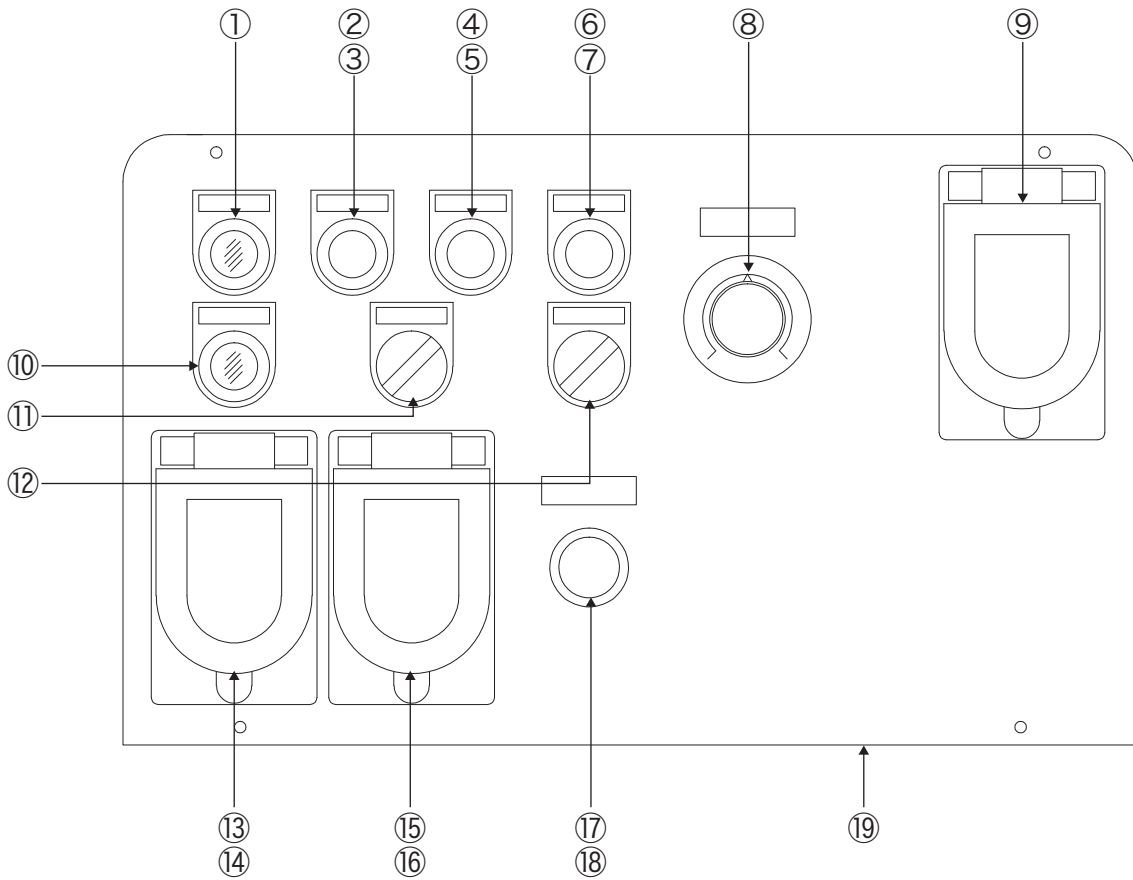

OKG-35EII

部品リスト

OKG-35EⅡ 部品リスト

見出番号	品名	個数	備考
①	銘板	1	
②	点検マドー ドラムフタ側	3	塩ビ
③	ドラムフタ	1	
④	ベアリング	1	6308接触シール形
⑤	主ローラーピン	2	M20 SW・PW・N付
⑥	ベアリング押え	4	
⑦	ベアリング	4	6306接触シール形
⑧	スリーブ	2	
⑨	主ローラー	2	
⑩	回転盤	1	2点式
⑪	吐出バンド付ガイド棒	1	
⑫	スプリングヘッドスプリング	1	
⑬	スプリングヘッド締付ナット	2	
⑭	吐出バンド(下)	1	
⑮	吐出カップリング	1	40A カムロックオス
⑯	吸込バンド(上)	1	
⑰	吸込カップリング	1	50A カムロックオス
⑱	点検マドー ドラム正面側	1	塩ビ
⑲	マド押え	2	
⑳	ガイドローラーASSY	8	
	① ガイドローラーナット	8	
	② ベアリング	16	6003接触シール形
	③ ガイドローラー	8	
	④ ガイドローラーピン	8	
	⑤ パッキン	8	NBR
㉑	座金付蝶ボルト	6	M6×12L
㉒	座金付蝶ボルト	1	M6×20L

見出番号	品名	個数	備考
Ⓐ	六角ボルト	4	M12×55L SW・N付
Ⓑ	六角高ナット	4	M12
Ⓒ	皿ネジ	2	M6×20L
Ⓓ	六角ボルト	12	M8×20L SW付
Ⓔ	タッピングビス	4	M4×8L

OKG-35EII

電装部品リスト

OKG-35EⅡ 電装部品リスト

見出番号	品名	備考	
①	電源入ランプ緑	IDEC APS-126DNG	
②	正転スイッチ黒	IDEC ABS-210NB	
③	正転スイッチカバー黒	IDEC OCS-11B	
④	逆転スイッチ緑	IDEC ABS-210NG	
⑤	逆転スイッチカバー緑	IDEC OCS-11G	
⑥	停止・リセットスイッチ赤	IDEC ABS-211NR	
⑦	停止・リセットスイッチカバー赤	IDEC OCS-11R	
⑧	吐出量調整ボリューム	抵抗器	東京コスモス RV30YN20SB302
		モールドツマミ	サトーパーツ K-2195-M
		目盛	φ55mm 目盛銘盤
⑨	周波数表示カバー	神保電器 防滴プレート836(55mm×45mm角)	
⑩	インバータ異常ランプオレンジ	IDEC APS-122DNA	
⑪	圧カスイッチ(有効/無効)切換スイッチ	IDEC ASS-210N	
⑫	運転スイッチ(本体/リモコン)切換スイッチ	IDEC ASS-211N+1a	
⑬	電源用ブレーカスイッチ	三菱電機 NF30FA3P30A	
⑭	電源用ブレーカスイッチカバー	神保電器 防滴プレート836(φ41.5mm)	
⑮	圧カスイッチコンセント	明工社 MH-2871	
⑯	圧カスイッチコンセントカバー	神保電器 防滴プレート842(φ35.5mm)	
⑰	リモコンコンセント	七星 NCS-25-6-R	
⑱	リモコンコンセントカバー	七星 NCS-25-Rca	
⑲	操作パネル		
⑳	ターミナルブロック	IDEC BAF111SN-1A	
㉑	端子台	春日電機 TR20-7P	
㉒	インバータ	東芝 VFS15-2037PM	
㉓	制御BOX		
電源コード	電源コード	2CT 3.5SQ×4C×10m	
	接地3P防水プラグ	明工社 MP2520	
	接地3P防水コネクタボディ	明工社 MC2615	