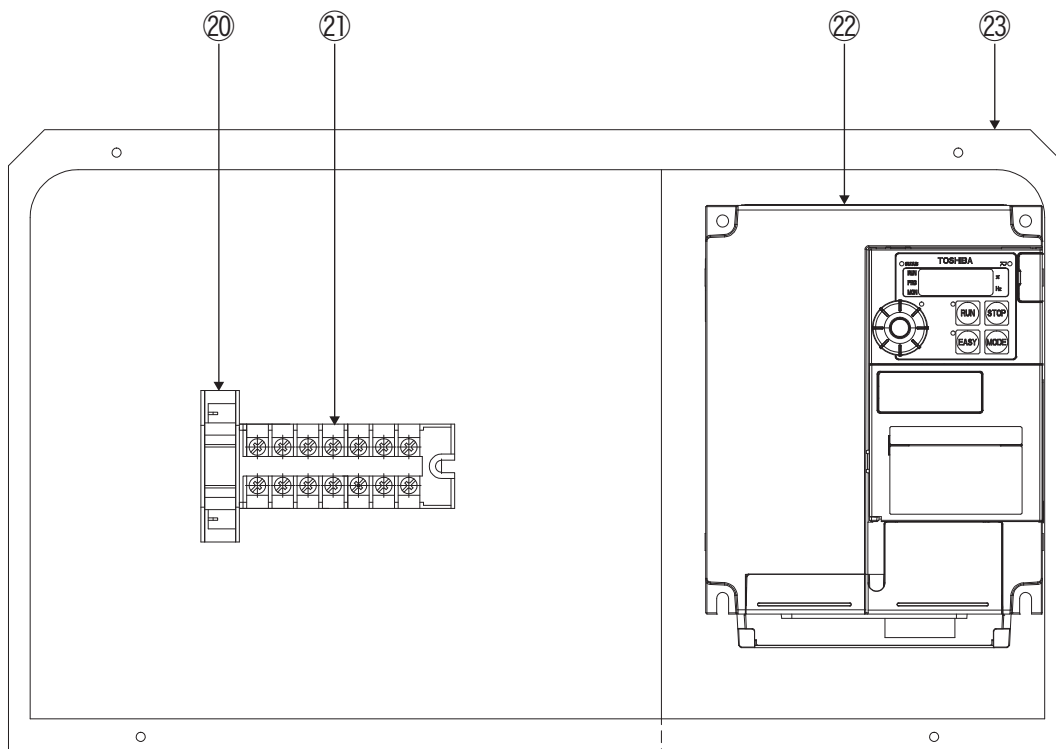

OKG-35EII

部品リスト

OKG-35EⅡ 部品リスト

見出番号	品名	個数	備考
①	銘板	1	
②	点検マドー ドラムフタ側	3	塩ビ
③	ドラムフタ	1	
④	ベアリング	1	6308接触シール形
⑤	主ローラーピン	2	M20 SW・PW・N付
⑥	ベアリング押え	4	
⑦	ベアリング	4	6306接触シール形
⑧	スリーブ	2	
⑨	主ローラー	2	
⑩	回転盤	1	2点式
⑪	吐出バンド付ガイド棒	1	
⑫	スプリングヘッドスプリング	1	
⑬	スプリングヘッド締付ナット	2	
⑭	吐出バンド(下)	1	
⑮	吐出カップリング	1	40A カムロックオス
⑯	吸込バンド(上)	1	
⑰	吸込カップリング	1	50A カムロックオス
⑱	点検マドー ドラム正面側	1	塩ビ
⑲	マド押え	2	
⑳	ガイドローラーASSY	8	
	① ガイドローラーナット	8	
	② ベアリング	16	6003接触シール形
	③ ガイドローラー	8	
	④ ガイドローラーピン	8	
	⑤ パッキン	8	NBR
㉑	座金付蝶ボルト	6	M6×12L
㉒	座金付蝶ボルト	1	M6×20L

見出番号	品名	個数	備考
Ⓐ	六角ボルト	4	M12×55L SW・N付
Ⓑ	六角高ナット	4	M12
Ⓒ	皿ネジ	2	M6×20L
Ⓓ	六角ボルト	12	M8×20L SW付
Ⓔ	タッピングビス	4	M4×8L

OKG-35EII

電装部品リスト

OKG-35EⅡ 電装部品リスト

見出番号	品名	備考	
①	電源入ランプ緑	IDEC APS-126DNG	
②	正転スイッチ黒	IDEC ABS-210NB	
③	正転スイッチカバー黒	IDEC OCS-11B	
④	逆転スイッチ緑	IDEC ABS-210NG	
⑤	逆転スイッチカバー緑	IDEC OCS-11G	
⑥	停止・リセットスイッチ赤	IDEC ABS-211NR	
⑦	停止・リセットスイッチカバー赤	IDEC OCS-11R	
⑧	吐出量調整ボリューム	抵抗器	東京コスモス RV30YN20SB302
		モールドツマミ	サトーパーツ K-2195-M
		目盛	φ55mm 目盛銘盤
⑨	周波数表示カバー	神保電器 防滴プレート836(55mm×45mm角)	
⑩	インバータ異常ランプオレンジ	IDEC APS-122DNA	
⑪	圧カスイッチ(有効/無効)切換スイッチ	IDEC ASS-210N	
⑫	運転スイッチ(本体/リモコン)切換スイッチ	IDEC ASS-211N+1a	
⑬	電源用ブレーカスイッチ	三菱電機 NF30FA3P30A	
⑭	電源用ブレーカスイッチカバー	神保電器 防滴プレート836(φ41.5mm)	
⑮	圧カスイッチコンセント	明工社 MH-2871	
⑯	圧カスイッチコンセントカバー	神保電器 防滴プレート842(φ35.5mm)	
⑰	リモコンコンセント	七星 NCS-25-6-R	
⑱	リモコンコンセントカバー	七星 NCS-25-Rca	
⑲	操作パネル		
⑳	ターミナルブロック	IDEC BAF111SN-1A	
㉑	端子台	春日電機 TR20-7P	
㉒	インバータ	東芝 VFS15-2037PM	
㉓	制御BOX		
電源コード	電源コード	2CT 3.5SQ×4C×10m	
	接地3P防水プラグ	明工社 MP2520	
	接地3P防水コネクタボディ	明工社 MC2615	