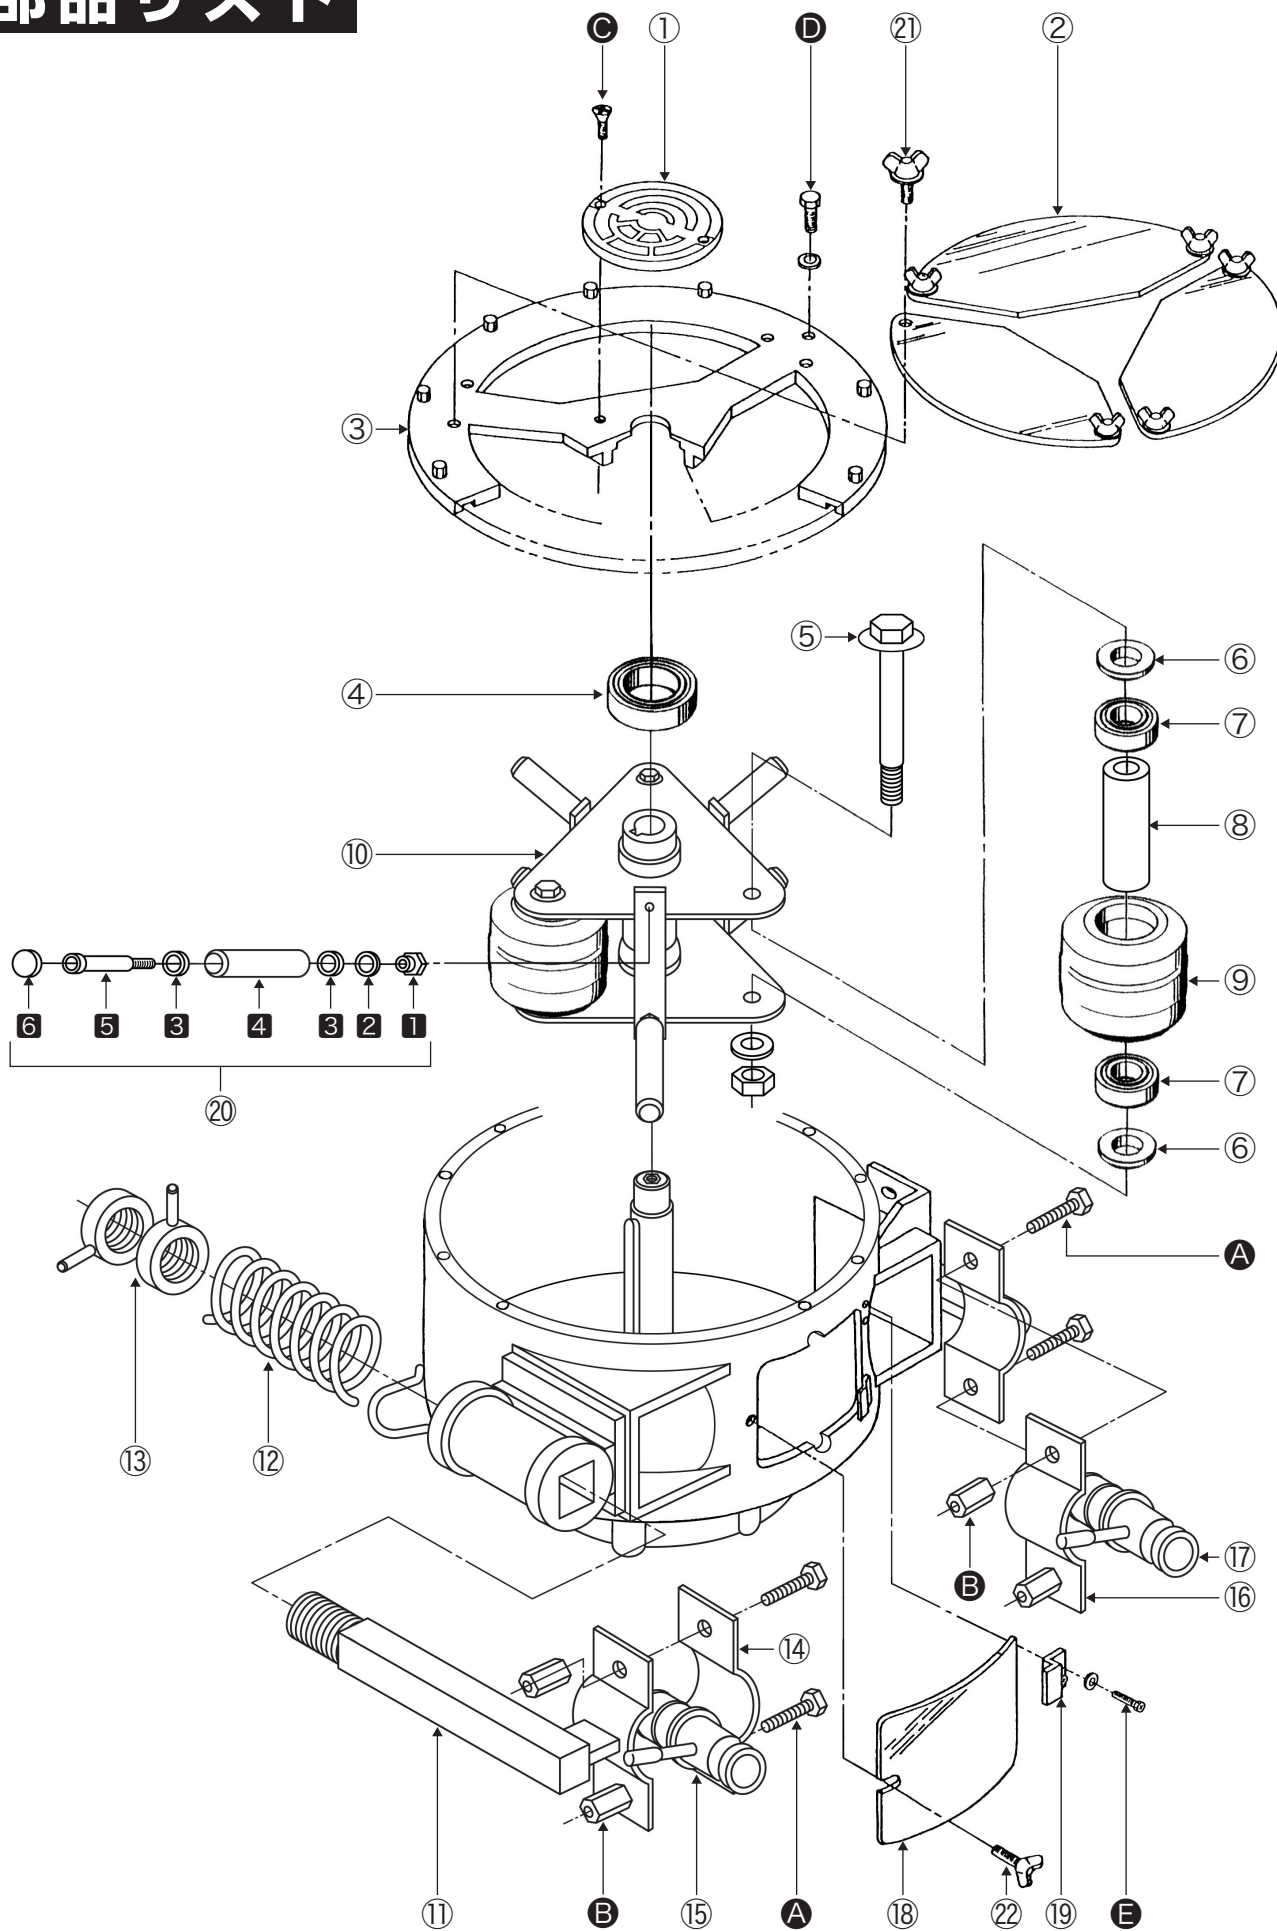

OKG-35E

部品リスト

OKG-35E 部品リスト

見出番号	品名	個数	備考
①	銘板	1	
②	点検マドー ドラムフタ側	3	塩ビ
③	ドラムフタ	1	
④	ベアリング	1	6308接触シール形
⑤	主ローラーピン	3	M20 SW・PW・N付
⑥	ベアリング押え	6	
⑦	ベアリング	6	6306接触シール形
⑧	スリーブ	3	
⑨	主ローラー	3	
⑩	回転盤	1	3点式
⑪	吐出バンド付ガイド棒	1	
⑫	スプリングヘッドスプリング	1	
⑬	スプリングヘッド締付ナット	2	
⑭	吐出バンド(下)	1	
⑮	吐出カップリング	1	40G
⑯	吸込バンド(上)	1	
⑰	吸込カップリング	1	40G
⑱	点検マドー ドラム正面側	1	塩ビ
⑲	マド押え	2	
⑳	ガイドローラーASSY	6	
	① ガイドローラーナット	6	
	② オイルシール	6	D22×35×8
	③ ベアリング	12	6003接触シール形
	④ ガイドローラー	6	
	⑤ ガイドローラーピン	6	
	⑥ パッキン	6	NR
㉑	座金付蝶ボルト	6	M6×12L
㉒	座金付蝶ボルト	1	M6×20L

見出番号	品名	個数	備考
Ⓐ	六角ボルト	4	M12×55L SW・N付
Ⓑ	六角高ナット	4	M12
Ⓒ	皿ネジ	2	M6×20L
Ⓓ	六角ボルト	12	M8×20L SW付
Ⓔ	タッピングビス	4	M4×8L

OKG-35E

電装部品リスト

OKG-35E 電装部品リスト

見出番号	品名	備考	
①	電源入ランプ緑	IDEC APS-126DNG	
②	正転スイッチ黒	IDEC ABS-210NB	
③	正転スイッチカバー黒	IDEC OCS-11B	
④	逆転スイッチ緑	IDEC ABS-210NG	
⑤	逆転スイッチカバー緑	IDEC OCS-11G	
⑥	停止・リセットスイッチ赤	IDEC ABS-211NR	
⑦	停止・リセットスイッチカバー赤	IDEC OCS-11R	
⑧	吐出量調整ボリューム	抵抗器	東京コスモス RV30YN20SB302
		モールドツマミ	サトーパーツ K-2195-M
		目盛	φ55mm 目盛銘盤
⑨	周波数表示カバー	神保電器 防滴プレート836(55mm×45mm角)	
⑩	インバータ異常ランプオレンジ	IDEC APS-122DNA	
⑪	運転スイッチ(本体/リモコン)切換スイッチ	IDEC ASS-211N+1a	
⑫	圧力スイッチ(有効/無効)切換スイッチ	IDEC ASS-210N	
⑬	電源用ブレーカスイッチ	三菱電機 NF30FA3P30A	
⑭	電源用ブレーカスイッチカバー	神保電器 防滴プレート836(φ41.5mm)	
⑮	リモコンコンセント	明工社 MH-2876	
⑯	リモコンコンセントカバー	神保電器 防滴プレート836(φ41.5mm)	
⑰	圧力スイッチコンセント	明工社 MH-2871	
⑱	圧力スイッチコンセントカバー	神保電器 防滴プレート842(φ35.5mm)	
⑲	バイブレータコンセント	泰和電器 CE-320E-R	
⑳	操作パネル		
㉑	端子台	春日電機 TR20-7P	
㉒	インバータ	東芝 VFS15-2037PM	
㉓	制御BOX		
電源コード	電源コード	2CT 3.5SQ×4C×10m	
	接地3P防水プラグ	明工社 MP2520	
	接地3P防水コネクタボディ	明工社 MC2615	