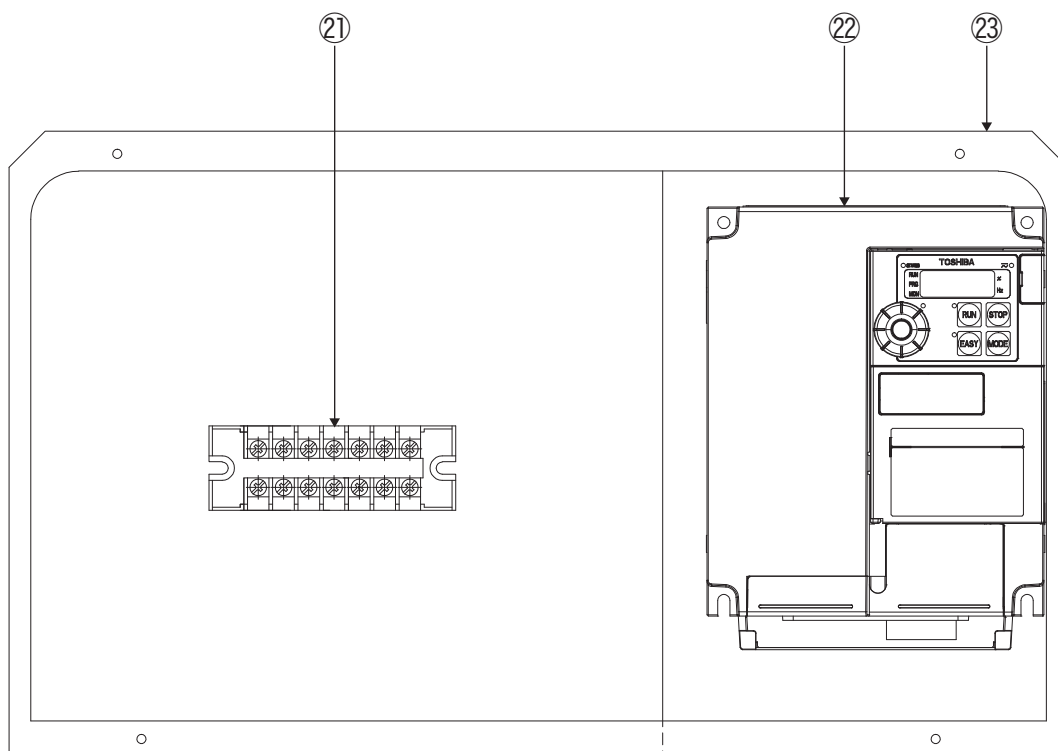

OKG-35E

部品リスト

OKG-35E 部品リスト

見出番号	品名	個数	備考
①	銘板	1	
②	点検マドー ドラムフタ側	3	塩ビ
③	ドラムフタ	1	
④	ベアリング	1	6308接触シール形
⑤	主ローラーピン	3	M20 SW・PW・N付
⑥	ベアリング押え	6	
⑦	ベアリング	6	6306接触シール形
⑧	スリーブ	3	
⑨	主ローラー	3	
⑩	回転盤	1	3点式
⑪	吐出バンド付ガイド棒	1	
⑫	スプリングヘッドスプリング	1	
⑬	スプリングヘッド締付ナット	2	
⑭	吐出バンド(下)	1	
⑮	吐出カップリング	1	40G
⑯	吸込バンド(上)	1	
⑰	吸込カップリング	1	40G
⑱	点検マドー ドラム正面側	1	塩ビ
⑲	マド押え	2	
⑳	ガイドローラーASSY	6	
	① ガイドローラーナット	6	
	② オイルシール	6	D22×35×8
	③ ベアリング	12	6003接触シール形
	④ ガイドローラー	6	
	⑤ ガイドローラーピン	6	
	⑥ パッキン	6	NR
㉑	座金付蝶ボルト	6	M6×12L
㉒	座金付蝶ボルト	1	M6×20L

見出番号	品名	個数	備考
Ⓐ	六角ボルト	4	M12×55L SW・N付
Ⓑ	六角高ナット	4	M12
Ⓒ	皿ネジ	2	M6×20L
Ⓓ	六角ボルト	12	M8×20L SW付
Ⓔ	タッピングビス	4	M4×8L

OKG-35E

電装部品リスト

OKG-35E 電装部品リスト

見出番号	品名	備考	
①	電源入ランプ緑	IDEC APS-126DNG	
②	正転スイッチ黒	IDEC ABS-210NB	
③	正転スイッチカバー黒	IDEC OCS-11B	
④	逆転スイッチ緑	IDEC ABS-210NG	
⑤	逆転スイッチカバー緑	IDEC OCS-11G	
⑥	停止・リセットスイッチ赤	IDEC ABS-211NR	
⑦	停止・リセットスイッチカバー赤	IDEC OCS-11R	
⑧	吐出量調整ボリューム	抵抗器	東京コスモス RV30YN20SB302
		モールドツマミ	サトーパーツ K-2195-M
		目盛	φ55mm 目盛銘盤
⑨	周波数表示カバー	神保電器 防滴プレート836(55mm×45mm角)	
⑩	インバータ異常ランプオレンジ	IDEC APS-122DNA	
⑪	運転スイッチ(本体/リモコン)切換スイッチ	IDEC ASS-211N+1a	
⑫	圧力スイッチ(有効/無効)切換スイッチ	IDEC ASS-210N	
⑬	電源用ブレーカスイッチ	三菱電機 NF30FA3P30A	
⑭	電源用ブレーカスイッチカバー	神保電器 防滴プレート836(φ41.5mm)	
⑮	リモコンコンセント	明工社 MH-2876	
⑯	リモコンコンセントカバー	神保電器 防滴プレート836(φ41.5mm)	
⑰	圧力スイッチコンセント	明工社 MH-2871	
⑱	圧力スイッチコンセントカバー	神保電器 防滴プレート842(φ35.5mm)	
⑲	バイブレータコンセント	泰和電器 CE-320E-R	
⑳	操作パネル		
㉑	端子台	春日電機 TR20-7P	
㉒	インバータ	東芝 VFS15-2037PM	
㉓	制御BOX		
電源コード	電源コード	2CT 3.5SQ×4C×10m	
	接地3P防水プラグ	明工社 MP2520	
	接地3P防水コネクタボディ	明工社 MC2615	