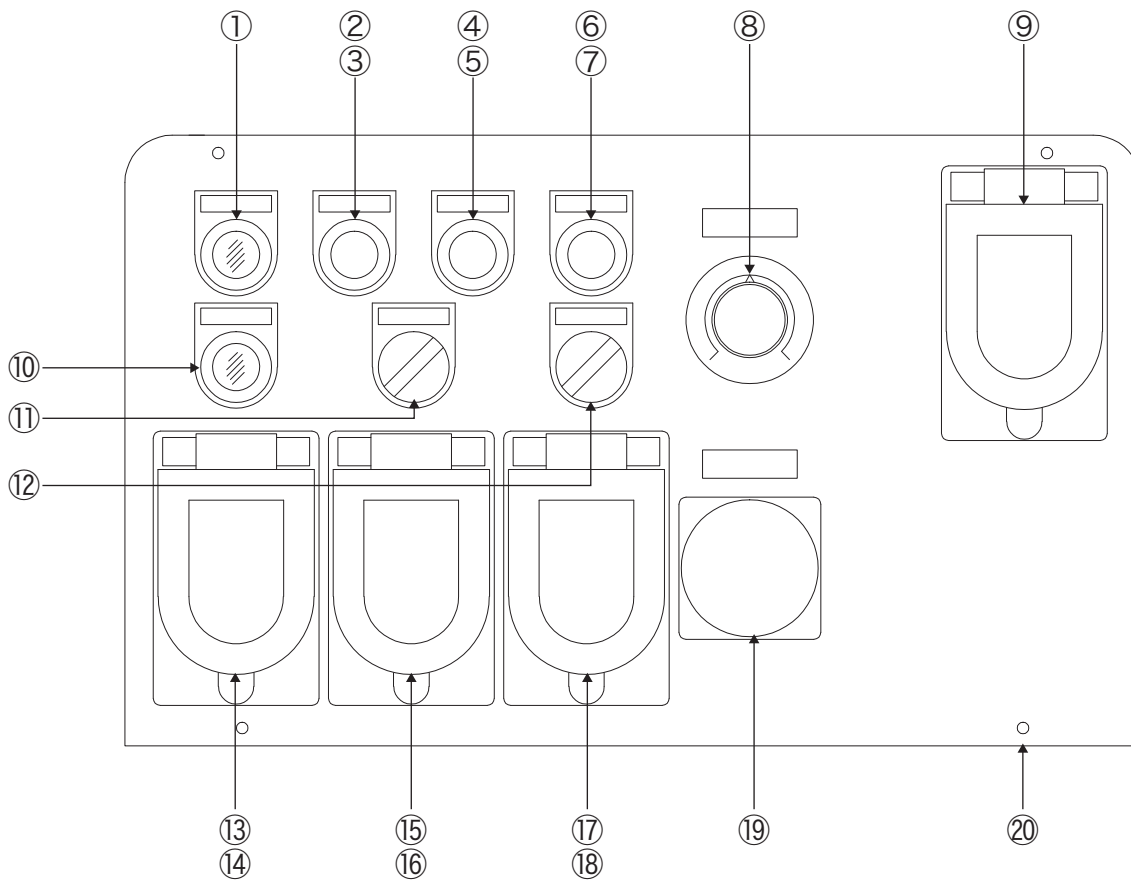

OKG-35E

部品リスト

OKG-35E 部品リスト

見出番号	品名	個数	備考
①	銘板	1	
②	点検マドー ドラムフタ側	3	塩ビ
③	ドラムフタ	1	
④	ベアリング	1	6308接触シール形
⑤	主ローラーピン	3	M20 SW・PW・N付
⑥	ベアリング押え	6	
⑦	ベアリング	6	6306接触シール形
⑧	スリーブ	3	
⑨	主ローラー	3	
⑩	回転盤	1	3点式
⑪	吐出バンド付ガイド棒	1	
⑫	スプリングヘッドスプリング	1	
⑬	スプリングヘッド締付ナット	2	
⑭	吐出バンド(下)	1	
⑮	吐出カップリング	1	40G
⑯	吸込バンド(上)	1	
⑰	吸込カップリング	1	40G
⑱	点検マドー ドラム正面側	1	塩ビ
⑲	マド押え	2	
⑳	ガイドローラーASSY	6	
	① ガイドローラーナット	6	
	② オイルシール	6	D22×35×8
	③ ベアリング	12	6003接触シール形
	④ ガイドローラー	6	
	⑤ ガイドローラーピン	6	
	⑥ パッキン	6	NR
㉑	座金付蝶ボルト	6	M6×12L
㉒	座金付蝶ボルト	1	M6×20L

見出番号	品名	個数	備考
Ⓐ	六角ボルト	4	M12×55L SW・N付
Ⓑ	六角高ナット	4	M12
Ⓒ	皿ネジ	2	M6×20L
Ⓓ	六角ボルト	12	M8×20L SW付
Ⓔ	タッピングビス	4	M4×8L

OKG-35E

電装部品リスト

OKG-35E 電装部品リスト

見出番号	品名	備考	
①	電源入ランプ緑	IDEC APS-126DNG	
②	正転スイッチ黒	IDEC ABS-210NB	
③	正転スイッチカバー黒	IDEC OCS-11B	
④	逆転スイッチ緑	IDEC ABS-210NG	
⑤	逆転スイッチカバー緑	IDEC OCS-11G	
⑥	停止・リセットスイッチ赤	IDEC ABS-211NR	
⑦	停止・リセットスイッチカバー赤	IDEC OCS-11R	
⑧	吐出量調整ボリューム	抵抗器	東京コスモス RV30YN20SB302
		モールドツマミ	サトーパーツ K-2195-M
		目盛	φ55mm 目盛銘盤
⑨	周波数表示カバー	神保電器 防滴プレート836(55mm×45mm角)	
⑩	インバータ異常ランプオレンジ	IDEC APS-122DNA	
⑪	運転スイッチ(本体/リモコン)切換スイッチ	IDEC ASS-211N+1a	
⑫	圧力スイッチ(有効/無効)切換スイッチ	IDEC ASS-210N	
⑬	電源用ブレーカスイッチ	三菱電機 NF30FA3P30A	
⑭	電源用ブレーカスイッチカバー	神保電器 防滴プレート836(φ41.5mm)	
⑮	リモコンコンセント	明工社 MH-2876	
⑯	リモコンコンセントカバー	神保電器 防滴プレート836(φ41.5mm)	
⑰	圧力スイッチコンセント	明工社 MH-2871	
⑱	圧力スイッチコンセントカバー	神保電器 防滴プレート842(φ35.5mm)	
⑲	バイブレータコンセント	泰和電器 CE-320E-R	
⑳	操作パネル		
㉑	端子台	春日電機 TR20-7P	
㉒	インバータ	東芝 VFS15-2037PM	
㉓	制御BOX		
電源コード	電源コード	2CT 3.5SQ×4C×10m	
	接地3P防水プラグ	明工社 MP2520	
	接地3P防水コネクタボディ	明工社 MC2615	