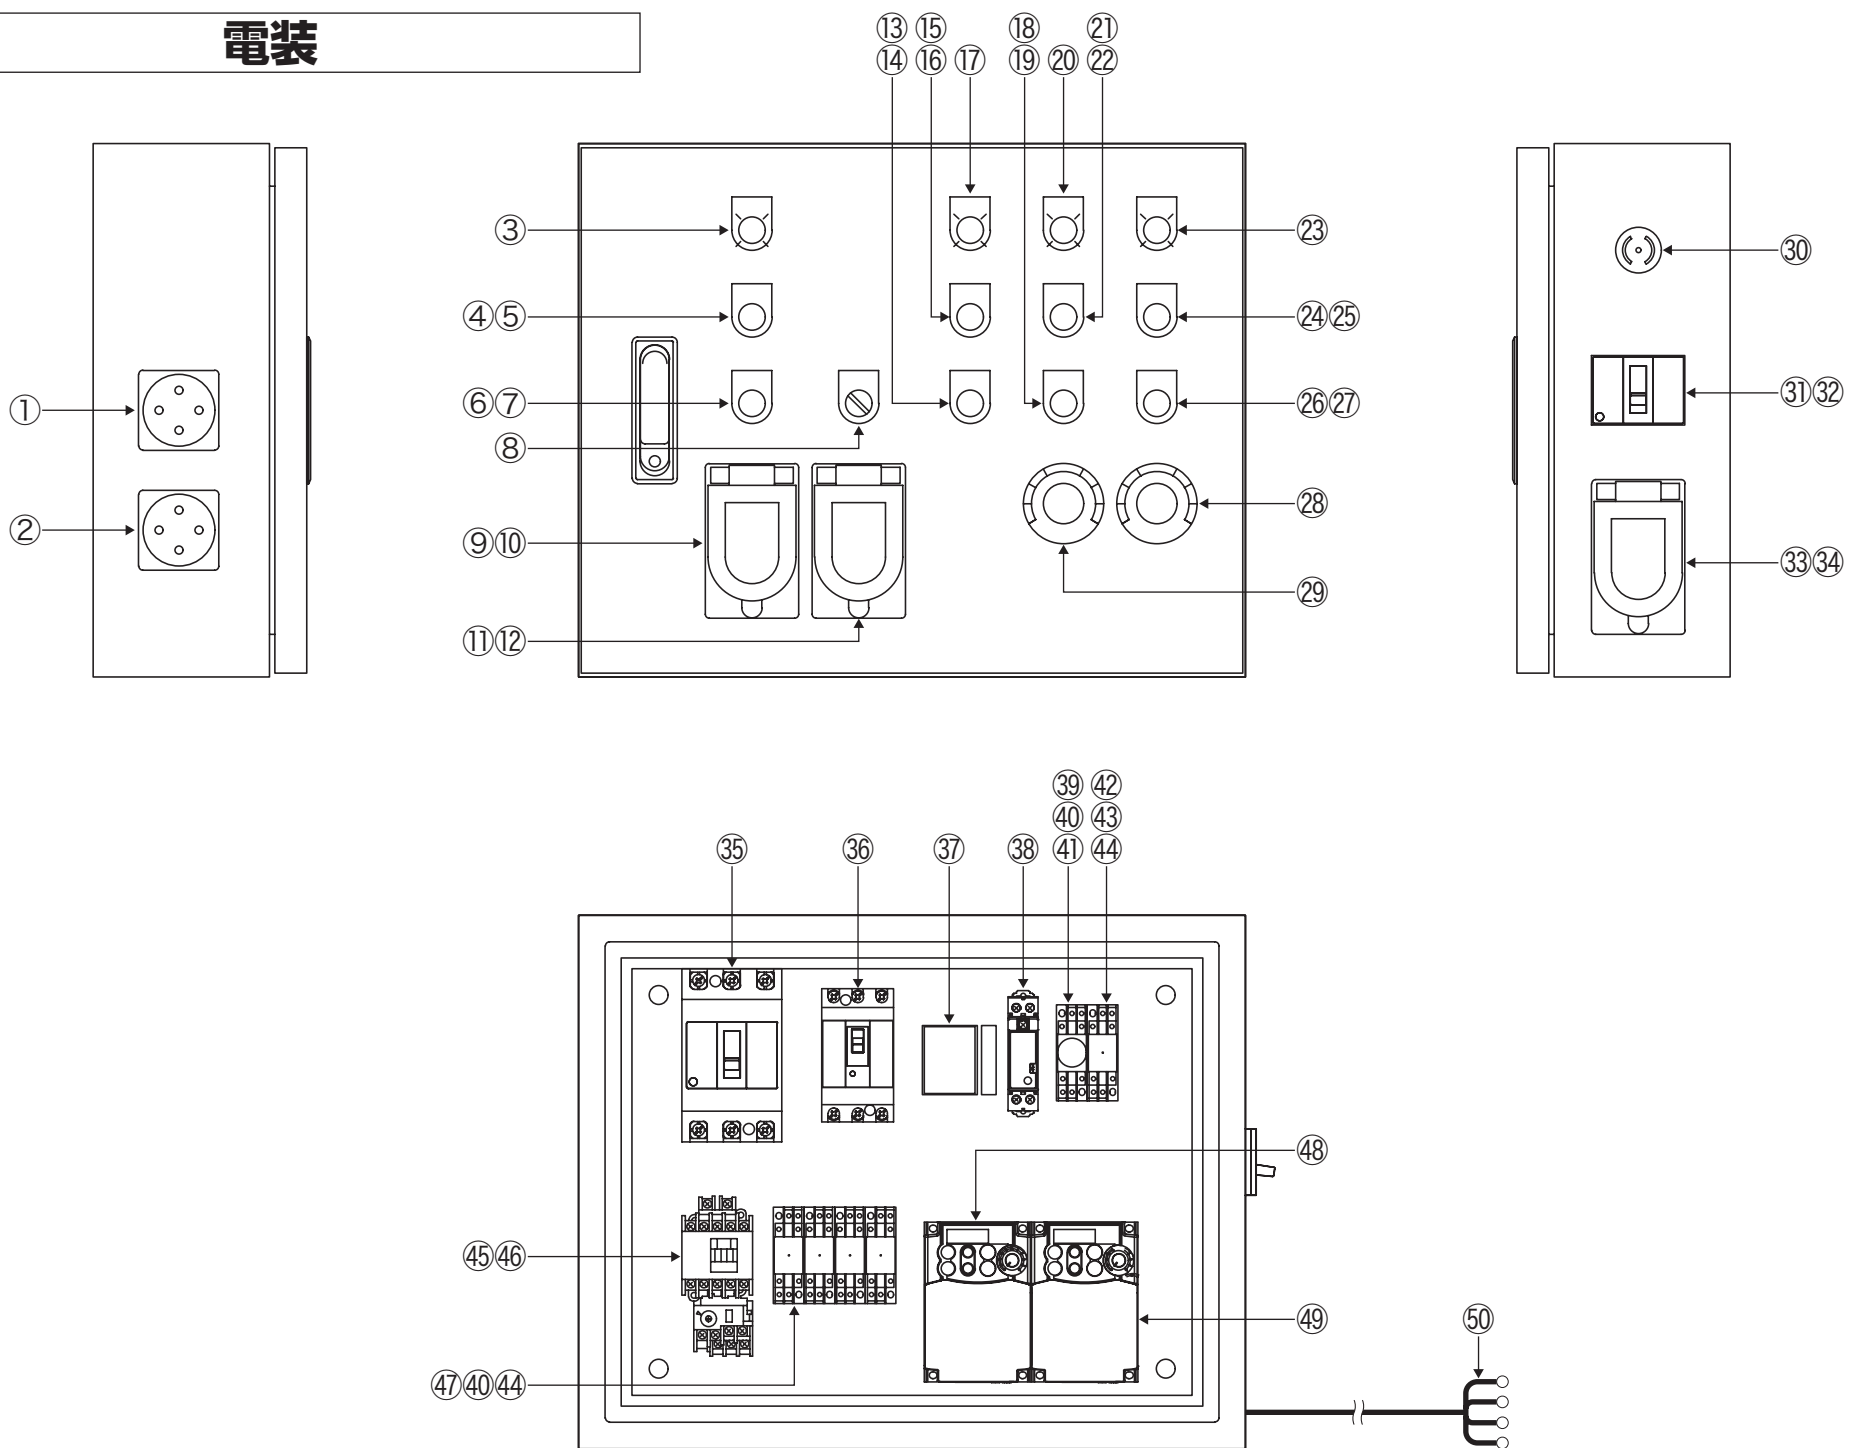

OKD-500 部品リスト

OKD-500 部品リスト

番号	品名	個数	備考
①	Vベルト	1	A-29
②	内製カッタープーリ	1	
③	プーリ	1	80-A-1
④	チェーンカバー A	1	
⑤	モータ	1	住友 CNVM1-5097-EP-21
⑥	モータ	1	東芝 IK-FBKK8-4P-0.4kW
⑦	チェーンカバー B	1	
⑧	モータ	1	住友 ZNHM1-1280-AP-30
⑨	ベアリング	1	UCF205E
⑩	シュート付安全枠	1	
⑪	解綿クシ	1	
⑫	解綿クシシャフト	1	
⑬	ベアリング	1	UCF205
⑭	スプロケット	1	40#B23D28K8
⑮	スプロケット	1	40#B60D25K6
⑯	チェーン	1	40#×118L
⑰	ベアリング	1	6004 接触シール形
⑱	スナップリング	1	H-42 穴用
⑳	アイドルスプロケット	1	40#B20D42
㉑	スプロケット	1	40#B23D20K6
㉒	スクリュー側カラー	1	
㉓	モータ側カラー	1	
㉔	ベアリング	1	UCFC204
㉕	ハンドル	1	
㉖	チェーンカバー C	1	
㉗	固定車軸	2	SK-125 R
㉘	グリスニップル	1	

電装

OKD-500 電装 部品リスト

番号	品名	備考
①	スラリーポンプ電源接続用コンセント	泰和電器 CE-320E-R
②	ミキサーアジテータ電源接続用コンセント	泰和電器 CE-320E-R
③	電源入ランプ	IDEC APS-126DNG
④	連動運転スイッチ緑	IDEC ABS-210NG
⑤	連動運転スイッチ緑カバー	IDEC OCS-11G
⑥	連動停止スイッチ赤	IDEC ABS-210NR
⑦	連動停止スイッチ赤カバー	IDEC OCS-11R
⑧	リモコン無効/有効切替スイッチ	IDEC ASS-211N+1b
⑨	解綿機リモコン接続用コンセント	明工社 MH2876
⑩	解綿機リモコン接続用コンセントカバー	神保電器 防滴プレート836(φ41.5mm)
⑪	スラリーポンプリモコン接続用コンセント	明工社 MH2871
⑫	スラリーポンプリモコン接続用コンセントカバー	神保電器 防滴プレート842(φ35.5mm)
⑬	ロータリーバルブ停止スイッチ赤	IDEC ABS-211NR
⑭	ロータリーバルブ停止スイッチ赤カバー	IDEC OCS-11R
⑮	ロータリーバルブ運転スイッチ黒	IDEC ABS-210NB
⑯	ロータリーバルブ運転スイッチ黒カバー	IDEC OCS-11B
⑰	ロータリーバルブ異常ランプ	IDEC APS-122DNA
⑱	高速カッター停止・リセットスイッチ赤	IDEC ABS-211NR
⑲	高速カッター停止・リセットスイッチ赤カバー	IDEC OCS-11R
⑳	高速カッター異常ランプ	IDEC APS-122DNA
㉑	高速カッター運転スイッチ黒	IDEC ABS-210NB
㉒	高速カッター運転スイッチ黒カバー	IDEC OCS-11B
㉓	解綿クシ・スクリュー羽根異常ランプ	IDEC APS-122DNA
㉔	解綿クシ・スクリュー運転スイッチ黒	IDEC ABS-210NB
㉕	解綿クシ・スクリュー運転スイッチ黒カバー	IDEC OCS-11B
㉖	解綿クシ・スクリュー羽根停止・リセットスイッチ赤	IDEC ABS-211NR
㉗	解綿クシ・スクリュー羽根停止・リセットスイッチ赤カバー	IDEC OCS-11R