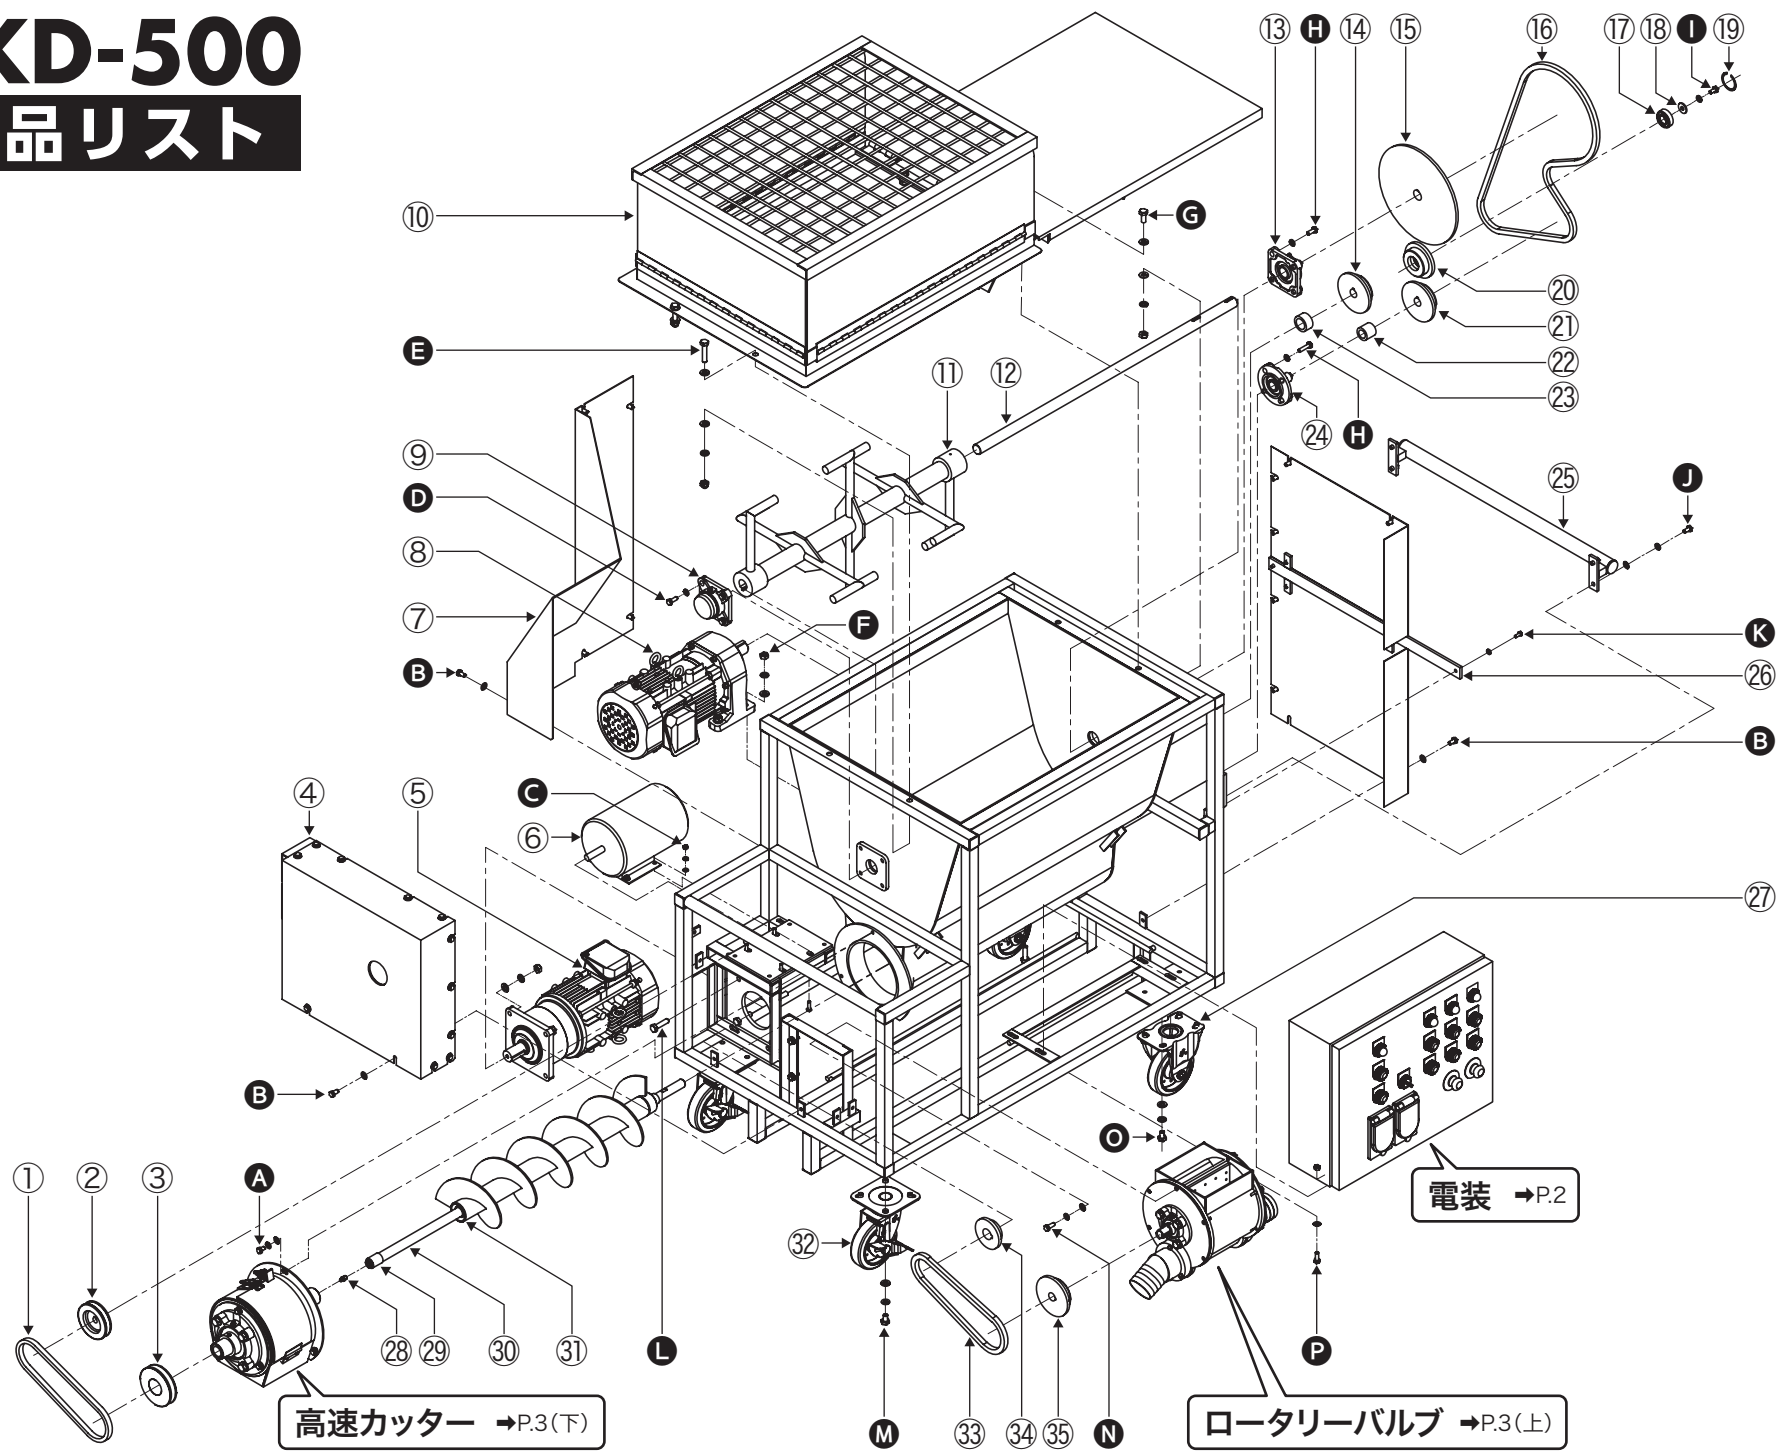

OKD-500 部品リスト

OKD-500 部品リスト

番号	品名	個数	備考
①	Vベルト	1	A-29
②	内製カッタープーリ	1	
③	プーリ	1	80-A-1
④	チェーンカバー A	1	
⑤	モータ	1	住友 CNVM1-5097-EP-21
⑥	モータ	1	東芝 IK-FBKK8-4P-0.4kW
⑦	チェーンカバー B	1	
⑧	モータ	1	住友 ZNHM1-1280-AP-30
⑨	ベアリング	1	UCF205E
⑩	シュート付安全枠	1	
⑪	解綿クシ	1	
⑫	解綿クシシャフト	1	
⑬	ベアリング	1	UCF205
⑭	スプロケット	1	40#B23D28K8
⑮	スプロケット	1	40#B60D25K6
⑯	チェーン	1	40#×118L
⑰	ベアリング	1	6004 接触シール形
⑱	スナップリング	1	H-42 穴用
⑳	アイドルスプロケット	1	40#B20D42
㉑	スプロケット	1	40#B23D20K6
㉒	スクリュー側カラー	1	
㉓	モータ側カラー	1	
㉔	ベアリング	1	UCFC204
㉕	ハンドル	1	
㉖	チェーンカバー C	1	
㉗	固定車軸	2	SK-125 R
㉘	グリスニップル	1	

番号	品名	個数	備考
㉙	ベアリング	1	IR202530
㉚	スクリュー羽根	1	
㉛	ベアリング	1	IR222830
㉜	自在車輪	2	SJ-125 R-S
㉝	チェーン	1	40#53L (50Hz) 40#55L (60Hz)
㉞	スプロケット	1	40#B17D28K8
㉟	スプロケット	1	40#B19D20K7 (50Hz) 40#B23D20K7 (60Hz)
Ⓐ	六角ボルト	3	M8×12 SW・PW付
Ⓑ	六角ボルト	31	M8×15 PW付
Ⓒ	六角ボルト	4	M6×20 SW・PW・N付
Ⓓ	六角ボルト	4	M8×20 SW付
Ⓔ	六角ボルト	2	M10×50 SW・PW・袋N付
Ⓕ	六角ボルト	4	M10×35 SW・PW・N付
Ⓖ	六角ボルト	2	M10×25 SW・PW・N付
Ⓗ	六角ボルト	8	M8×30 SW付
Ⓙ	六角ボルト	1	M8×15 SW付
⓵	六角ボルト	4	M8×15 SW・PW付
⓶	六角ボルト	2	M6×15 PW付
⓷	六角ボルト	4	M10×40 SW・PW・N付
⓸	六角ボルト	8	M10×15 SW・PW付
⓺	六角ボルト	5	M8×20 SW・PW付
⓻	六角ボルト	8	M10×15 SW・PW付
⓼	六角ボルト	4	M8×20 PW・N付