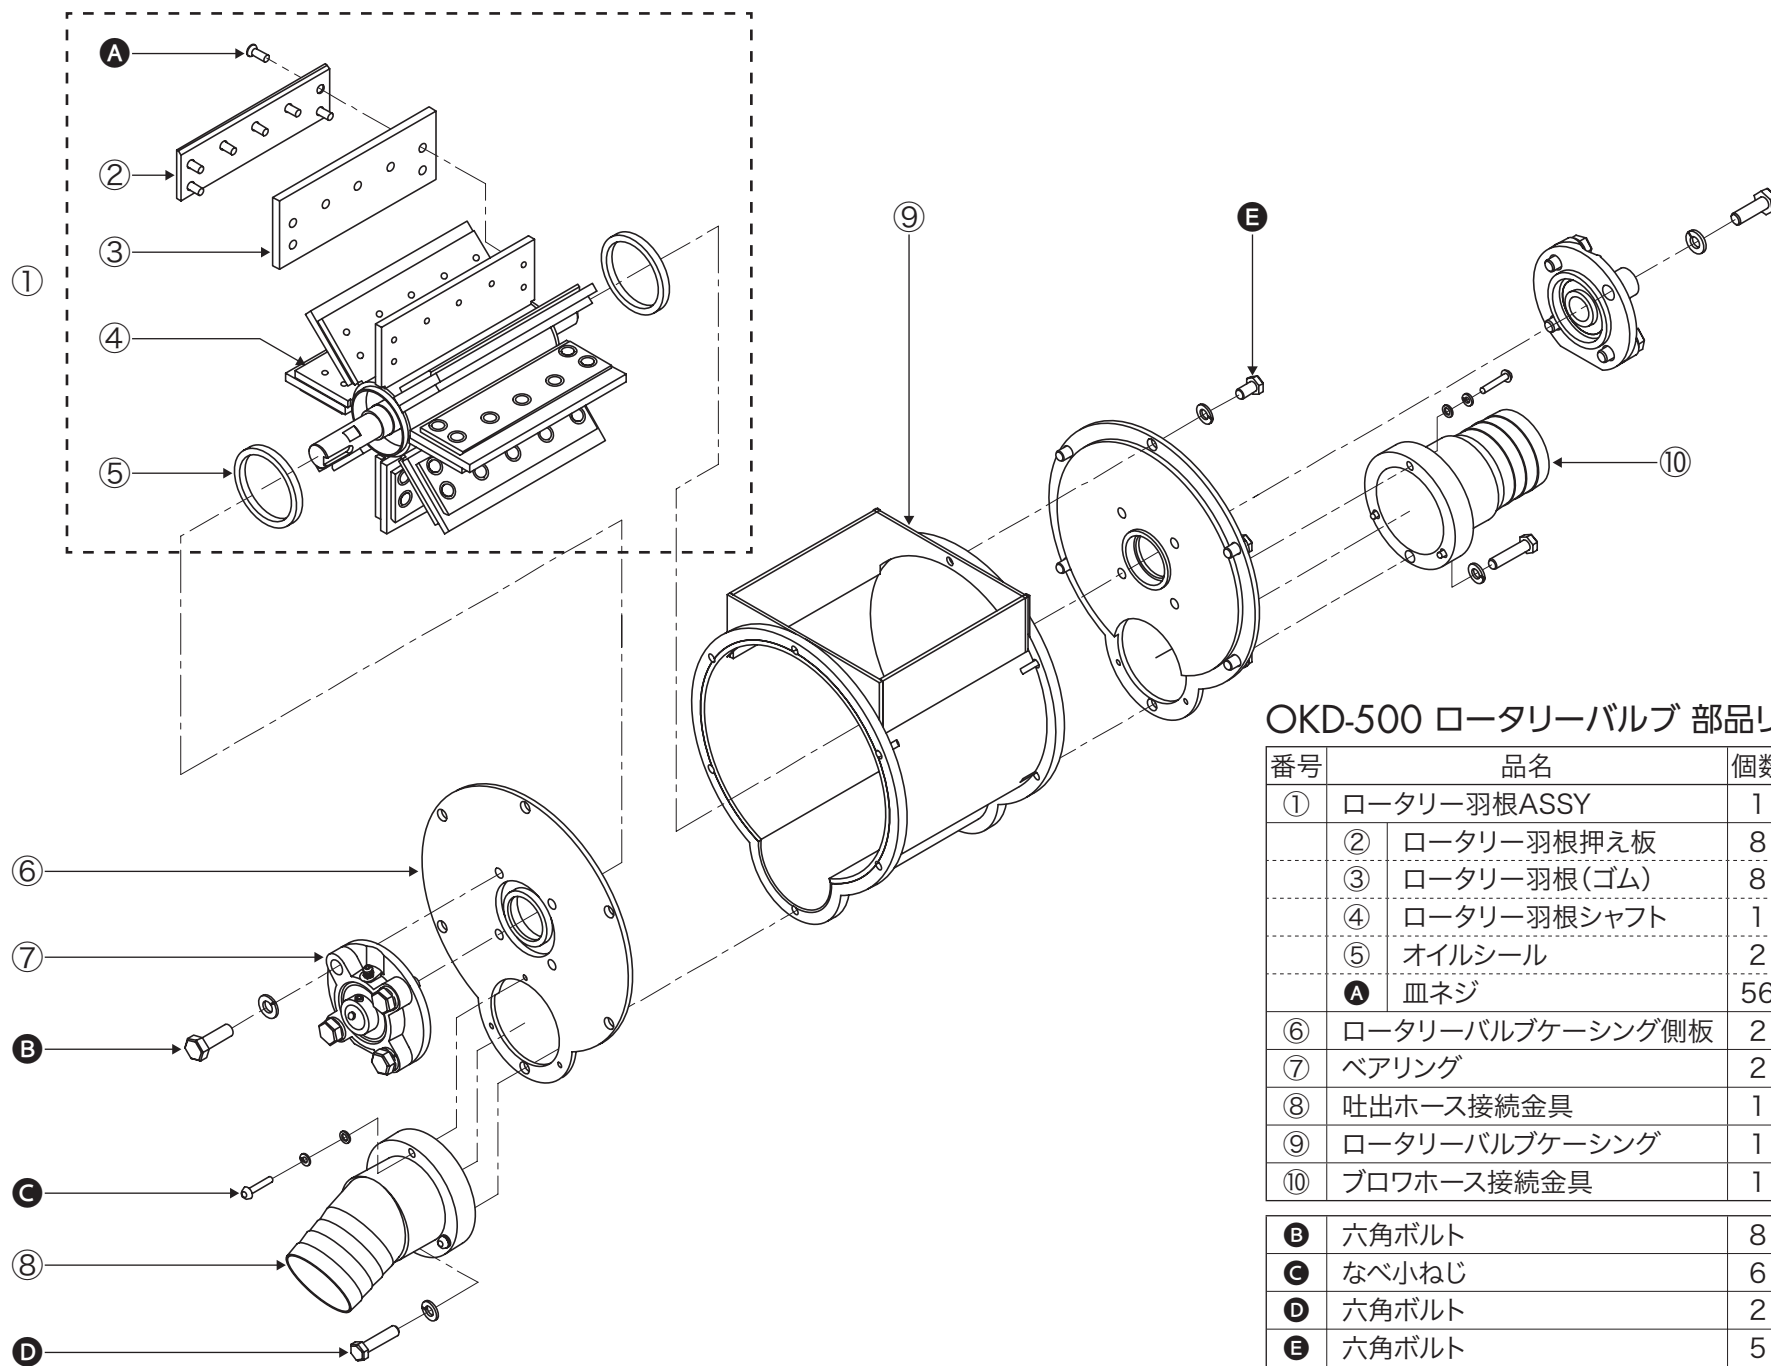

OKD-500 部品リスト

OKD-500 部品リスト

番号	品名	個数	備考
①	Vベルト	1	A-29
②	内製カッタープーリ	1	
③	プーリ	1	80-A-1
④	チェーンカバー A	1	
⑤	モータ	1	住友 CNVM1-5097-EP-21
⑥	モータ	1	東芝 IK-FBKK8-4P-0.4kW
⑦	チェーンカバー B	1	
⑧	モータ	1	住友 ZNHM1-1280-AP-30
⑨	ベアリング	1	UCF205E
⑩	シュート付安全枠	1	
⑪	解綿クシ	1	
⑫	解綿クシシャフト	1	
⑬	ベアリング	1	UCF205
⑭	スプロケット	1	40#B23D28K8
⑮	スプロケット	1	40#B60D25K6
⑯	チェーン	1	40#×118L
⑰	ベアリング	1	6004 接触シール形
⑱	スナップリング	1	H-42 穴用
⑳	アイドルスプロケット	1	40#B20D42
㉑	スプロケット	1	40#B23D20K6
㉒	スクリュー側カラー	1	
㉓	モータ側カラー	1	
㉔	ベアリング	1	UCFC204
㉕	ハンドル	1	
㉖	チェーンカバー C	1	
㉗	固定車軸	2	SK-125 R
㉘	グリスニップル	1	

電装

OKD-500 電装 部品リスト

番号	品名	備考
①	スラリーポンプ電源接続用コンセント	泰和電器 CE-320E-R
②	ミキサーアジテータ電源接続用コンセント	泰和電器 CE-320E-R
③	電源入ランプ	IDEC APS-126DNG
④	連動運転スイッチ緑	IDEC ABS-210NG
⑤	連動運転スイッチ緑カバー	IDEC OCS-11G
⑥	連動停止スイッチ赤	IDEC ABS-210NR
⑦	連動停止スイッチ赤カバー	IDEC OCS-11R
⑧	リモコン無効/有効切替スイッチ	IDEC ASS-211N+1b
⑨	解綿機リモコン接続用コンセント	明工社 MH2876
⑩	解綿機リモコン接続用コンセントカバー	神保電器 防滴プレート836(φ41.5mm)
⑪	スラリーポンプリモコン接続用コンセント	明工社 MH2871
⑫	スラリーポンプリモコン接続用コンセントカバー	神保電器 防滴プレート842(φ35.5mm)
⑬	ロータリーバルブ停止スイッチ赤	IDEC ABS-211NR
⑭	ロータリーバルブ停止スイッチ赤カバー	IDEC OCS-11R
⑮	ロータリーバルブ運転スイッチ黒	IDEC ABS-210NB
⑯	ロータリーバルブ運転スイッチ黒カバー	IDEC OCS-11B
⑰	ロータリーバルブ異常ランプ	IDEC APS-122DNA
⑱	高速カッター停止・リセットスイッチ赤	IDEC ABS-211NR
⑲	高速カッター停止・リセットスイッチ赤カバー	IDEC OCS-11R
⑳	高速カッター異常ランプ	IDEC APS-122DNA
㉑	高速カッター運転スイッチ黒	IDEC ABS-210NB
㉒	高速カッター運転スイッチ黒カバー	IDEC OCS-11B
㉓	解綿クシ・スクリュー羽根異常ランプ	IDEC APS-122DNA
㉔	解綿クシ・スクリュー運転スイッチ黒	IDEC ABS-210NB
㉕	解綿クシ・スクリュー運転スイッチ黒カバー	IDEC OCS-11B
㉖	解綿クシ・スクリュー羽根停止・リセットスイッチ赤	IDEC ABS-211NR
㉗	解綿クシ・スクリュー羽根停止・リセットスイッチ赤カバー	IDEC OCS-11R

ロータリーバルブ

OKD-500 ロータリーバルブ 部品リスト

番号	品名	個数	備考
①	ロータリー羽根ASSY	1	
②	ロータリー羽根押え板	8	
③	ロータリー羽根(ゴム)	8	
④	ロータリー羽根シャフト	1	
⑤	オイルシール	2	UHS-55
A	皿ネジ	56	M6×15
⑥	ロータリーバルブケーシング側板	2	
⑦	ベアリング	2	UCFC204
⑧	吐出ホース接続金具	1	
⑨	ロータリーバルブケーシング	1	
⑩	ブロワホース接続金具	1	
B	六角ボルト	8	M10×30 SW付
C	なべ小ねじ	6	M5×25 SW・W付
D	六角ボルト	2	M8×35 SW付
E	六角ボルト	5	M8×15 SW付