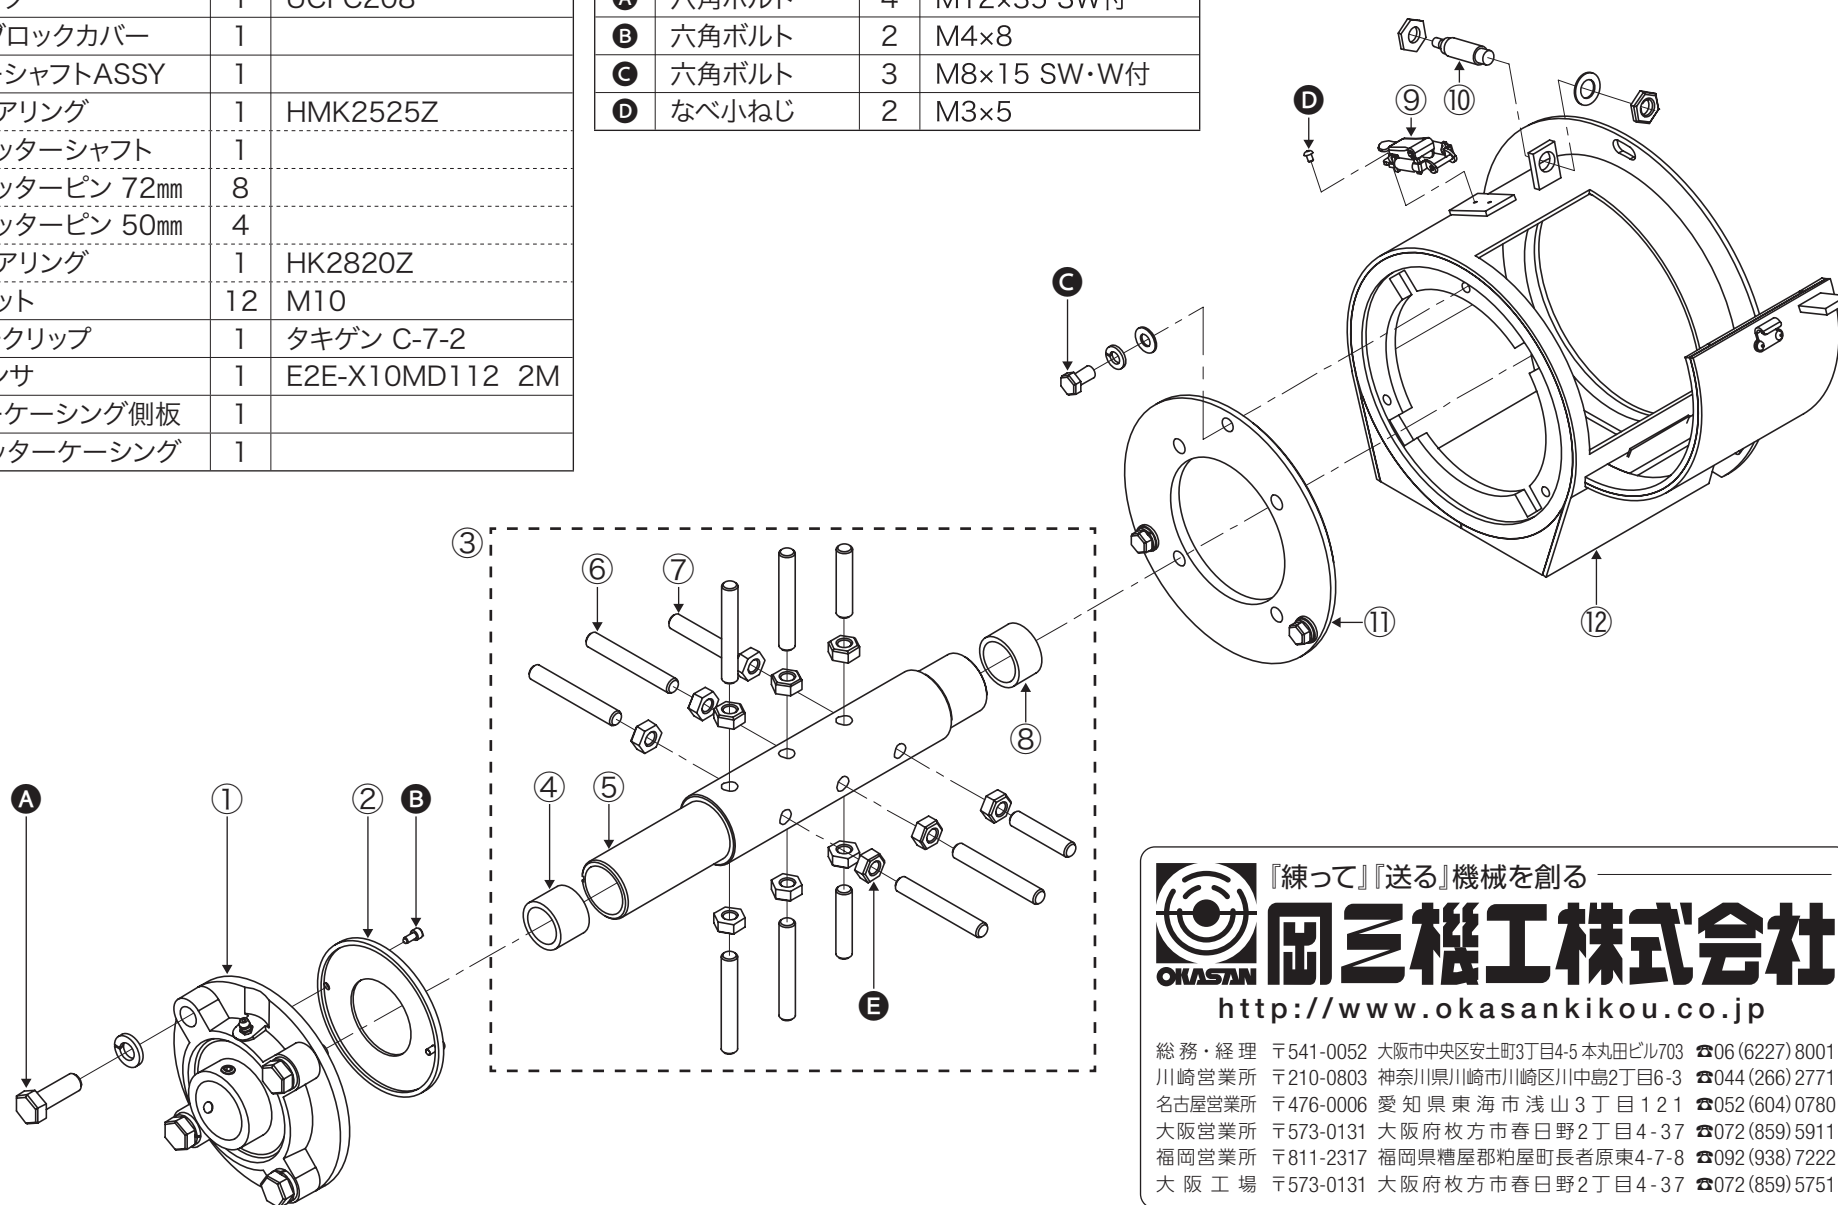

OKD-500 高速カッター 部品リスト

「練って」「送る」機械を創る
岡三機工株式会社
<http://www.okasankikou.co.jp>

総務・経理 〒541-0052 大阪市中央区安土町3丁目4-5 本丸田ビル703 ☎06(6227)8001
川崎営業所 〒210-0803 神奈川県川崎市川崎区川中島2丁目6-3 ☎044(266)2771
名古屋営業所 〒476-0006 愛知県東海市浅山3丁目121 ☎052(604)0780
大阪営業所 〒573-0131 大阪府枚方市春日野2丁目4-37 ☎072(859)5911
福岡営業所 〒811-2317 福岡県糟屋郡粕屋町長者原東4-7-8 ☎092(938)7222
大阪工場 〒573-0131 大阪府枚方市春日野2丁目4-37 ☎072(859)5751