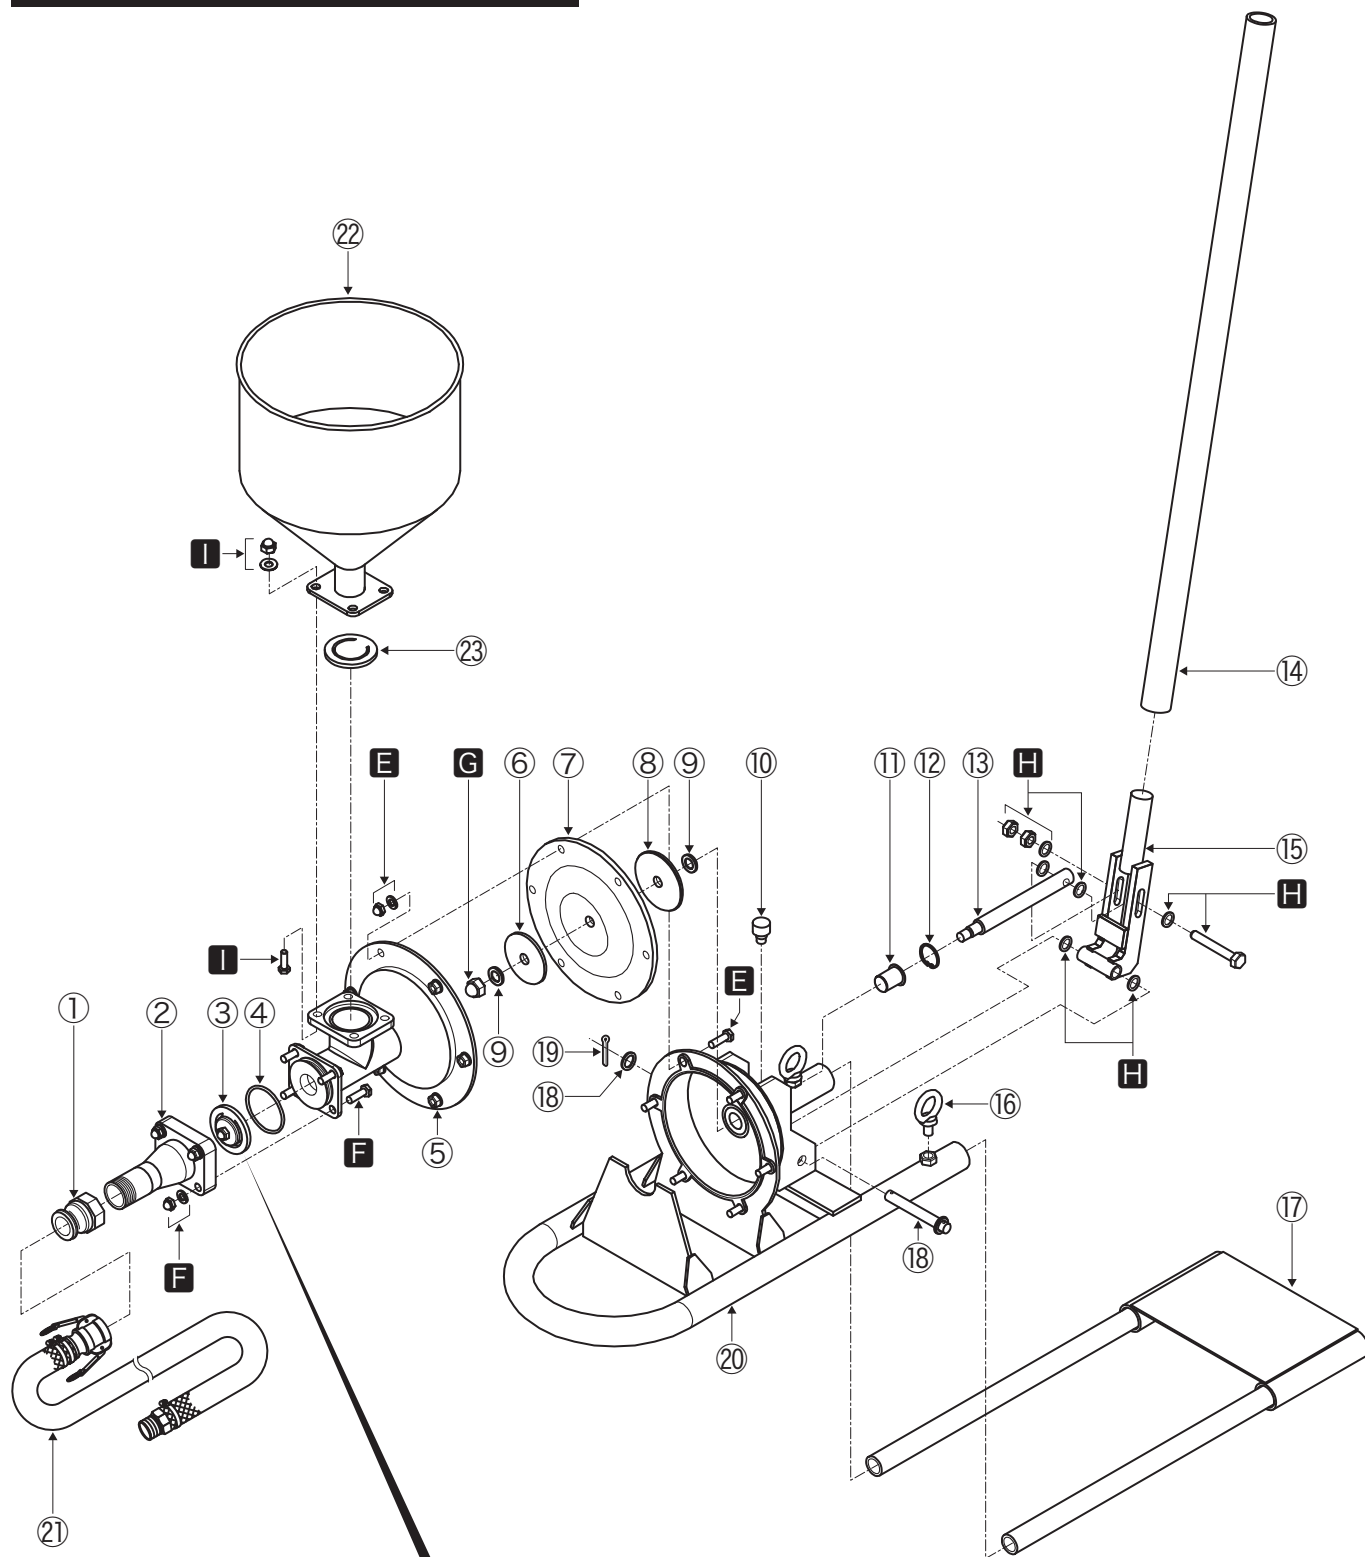

部品リスト

DP-H02 部品リスト

見出番号	品名	数量	備考
①	オスカップリングメスネジ	1	OZA-25-AL
②	吐出口	1	R1
③	逆止弁A	各1	① φ35mm PL
			② ゴム板
			A M8 袋N
			B M8 PW
			C M8 シールワッシャ
④	Oリング	各1	G55
⑤	ポンプヘッド	1	
⑥	ダイアフラム押え板小	1	
⑦	ダイアフラム	1	
⑧	ダイアフラム押え板大	1	
⑨	シールワッシャ	2	新日本オイルシール SW 12×21-A
⑩	グリースカップ	1	島田製作所 201 20×1/8
⑪	フランジブッシュ	1	オイレス工業 80F-1830
⑫	スナップリング	1	H-28 穴用
⑬	ポンプシャフト	1	
⑭	ハンドル	1	
⑮	クランク	1	
⑯	フットベース固定ボルト	2	M10 アイボルト
⑰	フットベース	1	
⑱	クランク止め用ピン	1	M12用PW3ヶ付
⑲	割ピン	1	30mm
⑳	ボディフレーム	1	
㉑	吐出ホースセット	1	ブレードホース φ25mm×5m メスカップリングOZC-25-AL ホースニップルR3/4
㉒	ホッパ	1	
㉓	逆止弁B	1	
E	六角ボルト	6	M8×30L SW・袋N
F	六角ボルト	各4	M8×35L SW・袋N
G	キャップ付Uナット	1	M12
H	六角ボルト	1	M10×70L 半ネジ SUS PW4ヶ・UN・N
I	六角ボルト	各4	M8×25L SW・袋N