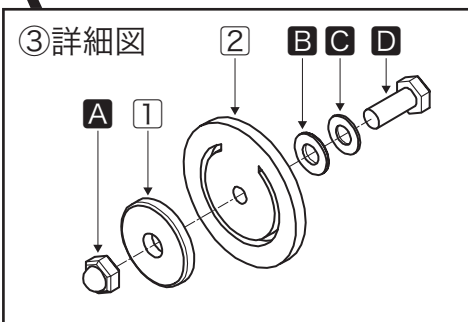

部品リスト

DP-H02 部品リスト

見出番号	品名	数量	備考
①	オスカップリングメスネジ	1	OZA-25-AL
②	吐出口	1	R1
③	逆止弁A	各1	① φ35mm PL
			② ゴム板
			A M8 袋N
			B M8 PW
			C M8 シールワッシャ
④	Oリング	各1	G55
⑤	ポンプヘッド	1	
⑥	ダイアフラム押え板小	1	
⑦	ダイアフラム	1	
⑧	ダイアフラム押え板大	1	
⑨	シールワッシャ	2	新日本オイルシール SW 12×21-A
⑩	グリースカップ	1	島田製作所 201 20×1/8
⑪	フランジブッシュ	1	オイレス工業 80F-1830
⑫	スナップリング	1	H-28 穴用
⑬	ポンプシャフト	1	
⑭	ハンドル	1	
⑮	クランク	1	
⑯	フットベース固定ボルト	2	M10 アイボルト
⑰	フットベース	1	
⑱	クランク止め用ピン	1	M12用PW3ヶ付
⑲	割ピン	1	30mm
⑳	ボディフレーム	1	
㉑	吐出ホースセット	1	ブレードホース φ25mm×5m メスカップリングOZC-25-AL ホースニップルR3/4
㉒	ホッパ	1	
㉓	逆止弁B	1	
E	六角ボルト	6	M8×30L SW・袋N
F	六角ボルト	各4	M8×35L SW・袋N
G	キャップ付Uナット	1	M12
H	六角ボルト	1	M10×70L 半ネジ SUS PW4ヶ・UN・N
I	六角ボルト	各4	M8×25L SW・袋N