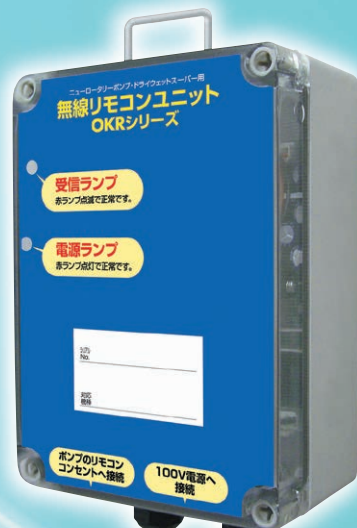

特長①

安全!

電源ON時は送信器・受信器間で正常に動作しているか相互に確認します。電波異常や送信器の電池切れが発生すると機械を停止する安全設計です。

特長②

安心!

ARIB STD-T67準拠による混信防止機能やキャリアセンスはもちろんのこと、チャンネルID機能とエラーリトライ機能を付属した安心設計です。

特長③

便利!

使い慣れたリモコンをそのまま使用しますので違和感なく使用感はそのままで、わずらわしいコードの設置と片付けが少なくなります。