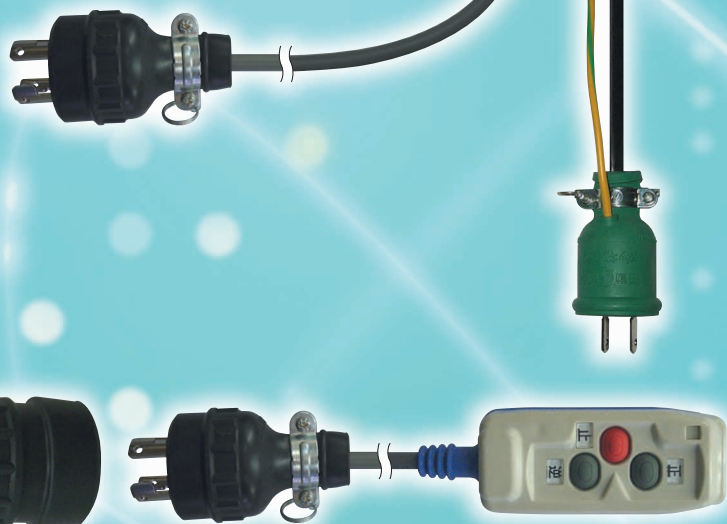

特長①

安全!

電源ON時は送信器・受信器間で正常に動作しているか相互に確認します。電波異常や送信器の電池切れが発生すると機械を停止する安全設計です。

特長②

安心!

ARIB STD-T67準拠による混信防止機能やキャリアセンスはもちろんのこと、チャンネルID機能とエラーリトライ機能を付属した安心設計です。

特長③

便利!

使い慣れたリモコンをそのまま使用しますので違和感なく使用感はそのままで、わずらわしいコードの設置と片付けが少なくなります。