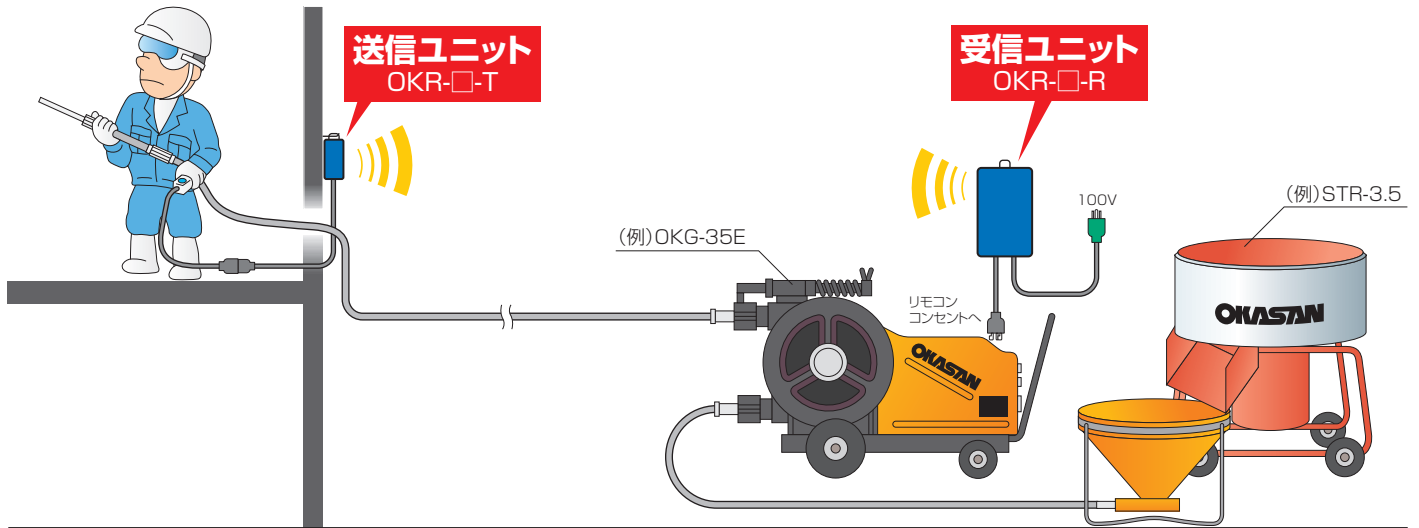

使用例

仕様表

	送信ユニット	受信ユニット
型 式	OKR-□-T □:A~G ※下表参照	OKR-□-R □:A~G ※下表参照
電 源	単3乾電池 2本	単相AC100V
伝送・通信仕様	ARIB STD-T67準拠 429.1750MHz・429.1875MHz・429.2000MHz・429.2125MHz 4波より出荷時に1波かつ0~255グループに設定(ユーザ選択不可)	
通 信 距 離	見通し約100m(但し、使用環境により異なります)	
用 途	岡三機工製ニューロータリーポンプおよびドライウェットスーパー リモートコントロール用	
寸 法	幅125×奥行75×高さ60mm	幅175×奥行125×高さ60mm
重 量	約700g	約1,500g
コ ー ド 長	リモコンコード 1m	リモコンコード 5m・電源コード 3m

型式と適応機種

型 式	リモコン形状	適応機種
OKR-A	4P20A引掛 4芯 3点スイッチ	OKP/OKG共通 35E、N60MS、05MS、10ME、25SE、R35、35S1、35S2、N65MS、N60MM、N50MM、S60MM
OKR-B	3P20A引掛 3芯 2点スイッチ	OKP/OKG共通 旧型 40MM、50MM、60MM
OKR-C	2P15A引掛 2芯 2点スイッチ	OKP/OKG共通 旧型 N50MM、N60MM、S60MM
OKR-D	メタコン 3芯 2点スイッチ	OKP/OKG共通 25S2 単相100V/200V自動切替、25S2 三相200V、旧型 25N2 単相100V/200Vスイッチ切替
	メタコン 4芯 3点スイッチ	
OKR-E	4P20A引掛 4芯 2点スイッチ	OKD-75
OKR-F	メタコン6P 4芯 3点スイッチ	OKP/OKG共通 S60ME、35E II
OKR-G	メタコン 2芯 2点スイッチ	OKP/OKG共通 25N2 単相100V/200V自動切替

※小型・低消費電力の無線ユニットです。このユニットで電波法の認証を取得していますので、お客様での認証は不要です。
※本ユニットを分解/改造することは違法となります。日本国内仕様です。

注意

- ケガをしないよう取扱いに注意してください。
- 取扱説明書をよく読んで、本機をよく理解されてから正しくお使いください。

※改善のため予告なしに変更する場合があります。

「練って」「送る」機械を創る
岡三機工株式会社
<http://www.okasankikou.co.jp>

総務・経理 〒554-0012 大阪府大阪市此花区西九条2丁目8-14 ☎06(6464)0575
川崎営業所 〒210-0803 神奈川県川崎市川崎区川中島2丁目6-3 ☎044(266)2771
名古屋営業所 〒476-0006 愛知県東海市浅山3丁目121 ☎052(604)0780
大阪営業所 〒573-0131 大阪府枚方市春日野2丁目4-37 ☎072(859)5911
福岡営業所 〒811-2317 福岡県糟屋郡粕屋町長者原東4-7-8 ☎092(938)7222
大阪工場 〒573-0131 大阪府枚方市春日野2丁目4-37 ☎072(859)5751