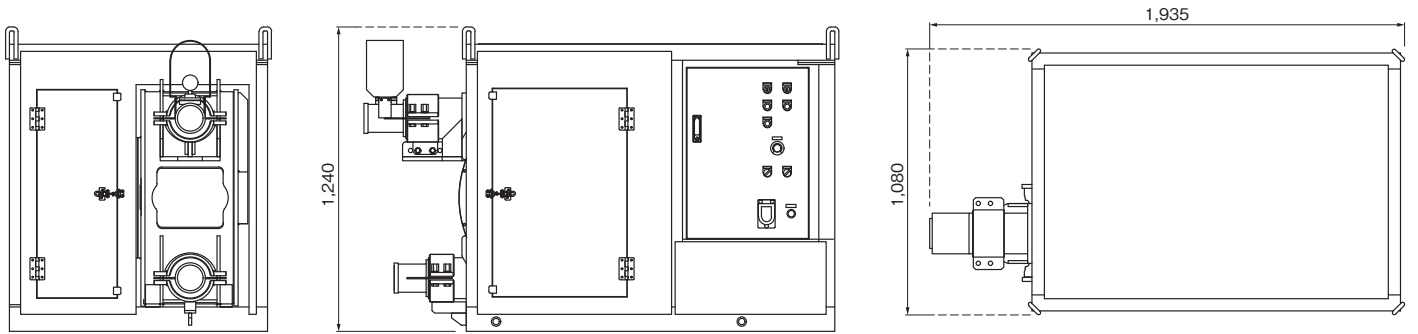

仕様

型番	OKP-200ME
吐出量	最小60～最大340L/分
吐出圧	最大1.2MPa
ポンピングチューブ	OKASAN 200 (φ100×2,250mm)
ローラー数	2
動力	15kW-4P

変速方式	インバータ変速
電源電圧	三相AC200V
定格	インバータ出力定格 66.0A
寸法	幅1,080×奥行1,935×高さ1,240mm
重量	1,280kg
対応骨材	25mm以下

付属品

- ・3点式リモコン RC-F-50M
- ・工具セットK KG-K
- ・予備チューブ

オプション

- ・圧力スイッチ
- ・ポリウム付3点式リモコン RC-V-50M
- ・5速メモリ機能付ワイヤレスリモコン OKR-SX30-0949

外形寸法図

(単位:mm)

特性図

※性能を保障するものではありません。