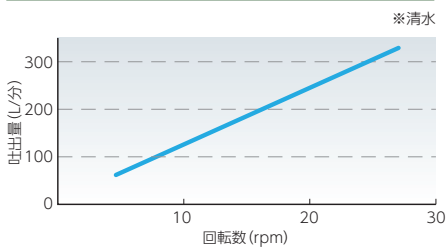

回転数—吐出量特性表