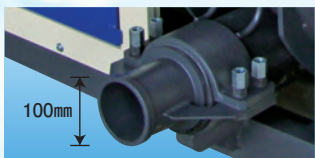

特長2

クリアランス
調整プレート

特長1

安心の吐出量で粗骨材にも対応可能!

大型の土木建設工事に威力を発揮します。また、25mm以下の粗骨材を含んだ材料にも対応できます。

100mm

特長3

オプションで安全と使い勝手を向上!