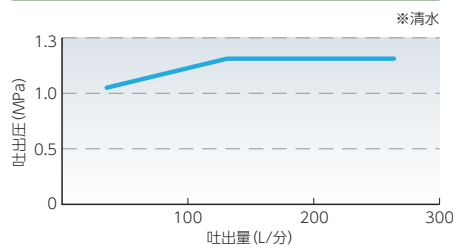

| | |
|-----------|---------------------------|
| 型番 | OKP-200ME |
| 吐出量 | 最小60～最大340L/分 |
| 吐出圧 | 最大1.2MPa |
| ポンピングチューブ | OKASAN 200 (φ100×2,250mm) |
| ローラー数 | 2 |
| 動力 | 15kW-4P |

| | |
|------|--------------------------|
| 変速方式 | インバータ変速 |
| 電源電圧 | 三相AC200V |
| 定格 | インバータ出力定格 66.0A |
| 寸法 | 幅1,080×奥行1,935×高さ1,240mm |
| 重量 | 1,280kg |
| 対応骨材 | 25mm以下 |

回転数—吐出量特性表

吐出量—吐出圧特性表

輸送距離(水平—垂直)特性表 OKP-200ME

施工例

注意

- ケガをしないよう取扱いに注意してください。
- 取扱説明書をよく読んで、本機をよく理解されてから正しくお使いください。

※改善のため予告なしに変更する場合があります。

『練って』『送る』機械を創る