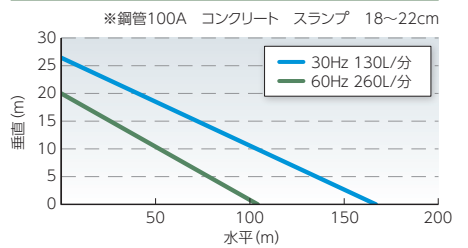

回転数—吐出量特性表

吐出量—吐出圧特性表

輸送距離(水平—垂直)特性表 OKP-200ME

施工例

注意

- ケガをしないよう取扱いに注意してください。
- 取扱説明書をよく読んで、本機をよく理解されてから正しくお使いください。

※改善のため予告なしに変更する場合があります。

『練って』『送る』機械を創る