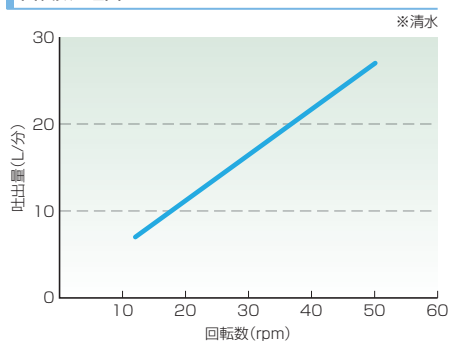

□付属品

- ●3点式リモコン RC-A-50M(左右)
- ●工具セットE KG-E
- ●予備チューブ PT-35S

回転数-吐出量