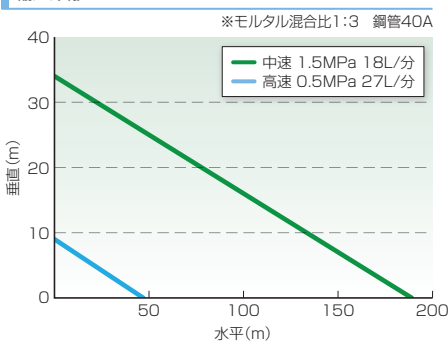

①現場を選ばない使い勝手が魅力!

電源は単相AC100V/200Vの両方が兼用で使用でき、実績のあるベルト無段変速方式です。どんな現場にも対応できます。

②吐出量の調整幅が従来比約170%!*

最小7.0~最大27.0L/分(60Hz)と、調整可能な吐出量が大幅に広がり、使い勝手が大きく向上しました。

※当社OKP-25S3との比較

③ワンタッチバンドで効率アップ!

チューブ交換に要する時間は、少しでも短くしたいものです。そこでOKP-15MSでは、作業効率をアップするため、チューブバンドに【ワンタッチバンド】を採用しました。

型番	OKP-15MS	
吐出量	最小6~最大22L/分: 50Hz	最小7~最大27L/分: 60Hz
吐出圧	最大2.3MPa	
ポンピングチューブ	PT-35S	
ローラー数	2	
動力	750W-4P	
変速方式	無段ベルト変速	
電源電圧	単相AC100V/200V 自動切替	
定格	12A(100V)/6A(200V): 50Hz	10A(100V)/5A(200V): 60Hz
寸法	幅485×奥行890×高さ605mm	
重量	110kg	

□付属品

- ●3点式リモコン RC-A-50M(左右)
- ●工具セットE KG-E
- ●予備チューブ PT-35S

輸送距離

●ケガをしないよう取扱いに注意してください。 ●取扱説明書をよく読んで、本機をよく理解してから正しくお使いください。

『練って』『送る』機械を創る
岡三機工株式会社
<http://www.okasankikou.co.jp>

総務・経理 〒541-0052 大阪府中央区安土町3丁目4-5 本丸田ビル703 ☎06(6227)8001
川崎営業所 〒210-0803 神奈川県川崎市川崎区川中島2丁目6-3 ☎044(266)2771
名古屋営業所 〒476-0006 愛知県東海市浅山3丁目12-1 ☎052(604)0780
大阪営業所 〒573-0131 大阪府枚方市春日野2丁目4-37 ☎072(859)5911
福岡営業所 〒811-2317 福岡県糟屋郡粕屋町長者原東4-7-8 ☎092(938)7222
大阪工場 〒573-0131 大阪府枚方市春日野2丁目4-37 ☎072(859)5751

/OKASAN CHANNEL

岡三機工公式YouTubeチャンネル

商品の紹介や操作説明動画を公開中です!

検索 岡三機工