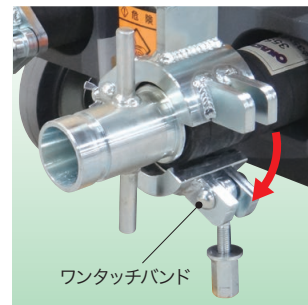

FRONT VIEW

ワンタッチ
バンド

①現場を選ばない使い勝手が魅力!

電源は単相AC100V/200Vの両方が兼用で使用でき、実績のあるベルト無段変速方式です。どんな現場にも対応できます。

②吐出量の調整幅が従来比約170%!*

最小7.0~最大27.0L/分(60Hz)と、調整可能な吐出量が大幅に広がり、使い勝手が大きく向上しました。

※当社OKP-25S3との比較

③ワンタッチバンドで効率アップ!

チューブ交換に要する時間は、少しでも短くしたいものです。そこでOKP-15MSでは、作業効率をアップするため、チューブバンドに【ワンタッチバンド】を採用しました。

型番	OKP-15MS	
吐出量	最小6~最大22L/分: 50Hz	最小7~最大27L/分: 60Hz
吐出圧	最大2.3MPa	
ポンピングチューブ	PT-35S	
ローラー数	2	
動力	750W-4P	
変速方式	無段ベルト変速	
電源電圧	単相AC100V/200V 自動切替	
定格	12A(100V)/6A(200V): 50Hz	10A(100V)/5A(200V): 60Hz
寸法	幅485×奥行890×高さ605mm	
重量	110kg	