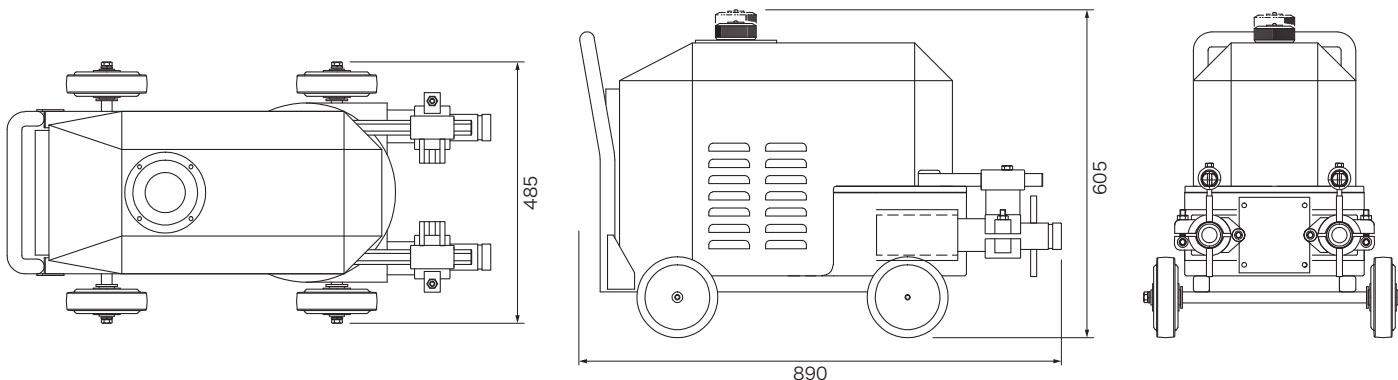

チューブ交換に要する時間は、少しでも短くしたいものです。そこでOKP-15MSでは、作業効率をアップするため、チューブバンドに【ワンタッチバンド】を採用しました。

型番	OKP-15MS	
吐出量	最小6~最大22L/分: 50Hz	最小7~最大27L/分: 60Hz
吐出圧	最大2.3MPa	
ポンピングチューブ	PT-35S	
ローラー数	2	
動力	750W-4P	
変速方式	無段ベルト変速	
電源電圧	単相AC100V/200V 自動切替	
定格	12A(100V)/6A(200V): 50Hz	10A(100V)/5A(200V): 60Hz
寸法	幅485×奥行890×高さ605mm	
重量	110kg	