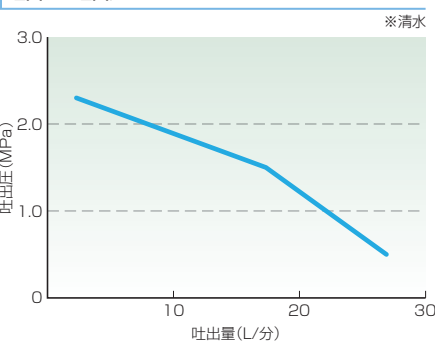

①現場を選ばない使い勝手が魅力!

電源は単相AC100V/200Vの両方が兼用で使用でき、実績のあるベルト無段変速方式です。どんな現場にも対応できます。

②吐出量の調整幅が従来比約170%!*

最小7.0~最大27.0L/分(60Hz)と、調整可能な吐出量が大幅に広がり、使い勝手が大きく向上しました。

※当社OKP-25S3との比較

③ワンタッチバンドで効率アップ!

チューブ交換に要する時間は、少しでも短くしたいものです。そこでOKP-15MSでは、作業効率をアップするため、チューブバンドに【ワンタッチバンド】を採用しました。

型番	OKP-15MS	
吐出量	最小6~最大22L/分: 50Hz	最小7~最大27L/分: 60Hz
吐出圧	最大2.3MPa	
ポンピングチューブ	PT-35S	
ローラー数	2	
動力	750W-4P	
変速方式	無段ベルト変速	
電源電圧	単相AC100V/200V 自動切替	
定格	12A(100V)/6A(200V): 50Hz	10A(100V)/5A(200V): 60Hz
寸法	幅485×奥行890×高さ605mm	
重量	110kg	

□付属品

- ●3点式リモコン RC-A-50M(左右)
- ●工具セットE KG-E
- ●予備チューブ PT-35S

吐出量-吐出圧

●ケガをしないよう取扱いに注意してください。 ●取扱説明書をよく読んで、本機をよく理解してから正しくお使いください。

『練って』『送る』機械を創る
岡三機工株式会社
<http://www.okasankikou.co.jp>

総務・経理 〒541-0052 大阪府中央区安土町3丁目4-5 本丸田ビル703 ☎06(6227)8001
川崎営業所 〒210-0803 神奈川県川崎市川崎区川中島2丁目6-3 ☎044(266)2771
名古屋営業所 〒476-0006 愛知県東海市浅山3丁目12-1 ☎052(604)0780
大阪営業所 〒573-0131 大阪府枚方市春日野2丁目4-37 ☎072(859)5911
福岡営業所 〒811-2317 福岡県糟屋郡粕屋町長者原東4-7-8 ☎092(938)7222
大阪工場 〒573-0131 大阪府枚方市春日野2丁目4-37 ☎072(859)5751

/OKASAN CHANNEL

岡三機工公式YouTubeチャンネル

商品の紹介や操作説明動画を公開中です!

検索 岡三機工