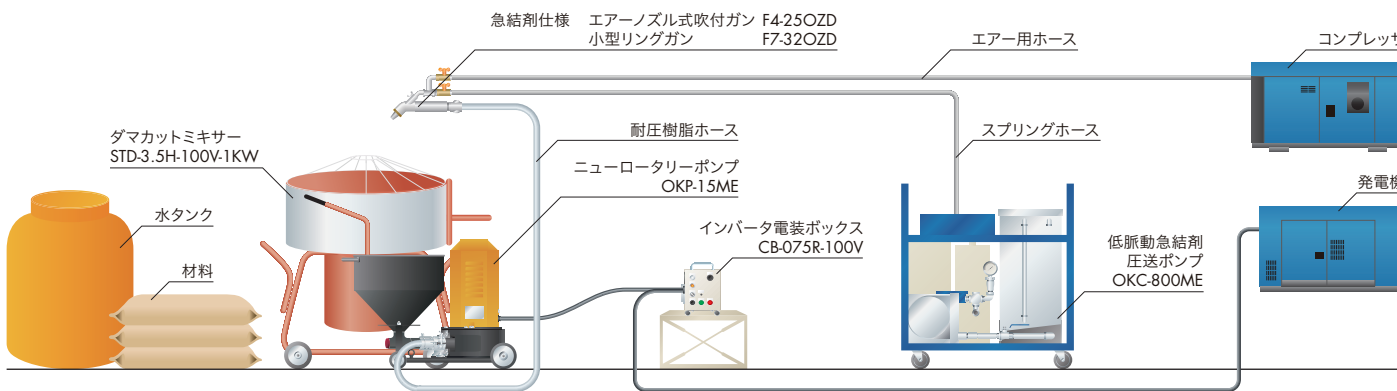

ポンプ型番	OKP-15ME	OKG-15ME
吐出量	最小5.0~最大17.7L/分	最小4.2~最大15.0L/分
吐出圧	最大2.3MPa※1	
ポンピングチューブ	PT-35S	
ローラー数	2	3
タンク容量	45L (80%相当)	
動力	AC200V 750W-4P	
寸法	幅535×奥行990×高さ735mm	
重量	82kg	86kg

※1 セメントミルクW/C40%圧送時

■付属品

■付属品

- 3点式リモコン RC-A-20M
- 3点式無線リモコン OKR-100M-3P (CB-075Rのみ)

無線リモコン(オプション)

外形寸法図(単位:mm)

■ニューロータリーポンプ OKP-15ME/OKG-15ME

■AC100V電源インバータ電装ボックス CB-075R-100V

システム例

●ケガをしないよう取扱いに注意してください。 ●取扱説明書をよく読んで、本機をよく理解してから正しくお使いください。