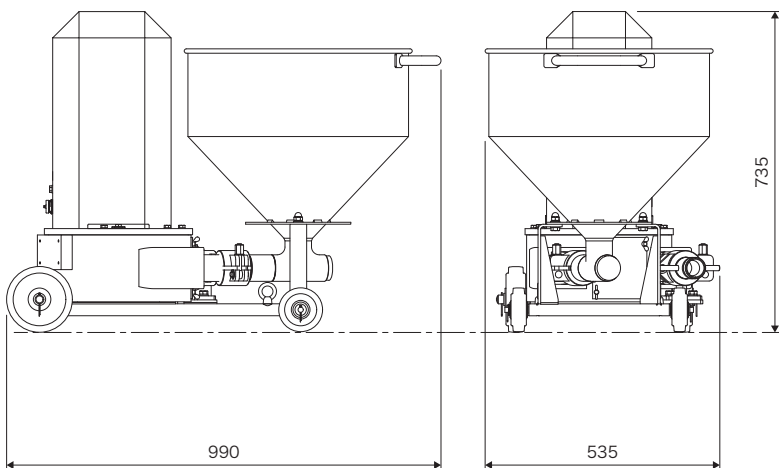

ポンプ型番	OKP-15ME	OKG-15ME
吐出量	最小5.0~最大17.7L/分	最小4.2~最大15.0L/分
吐出圧	最大2.3MPa※1	
ポンピングチューブ	PT-35S	
ローラー数	2	3
タンク容量	45L (80%相当)	
動力	AC200V 750W-4P	
寸法	幅535×奥行990×高さ735mm	
重量	82kg	86kg

※1 セメントミルクW/C40%圧送時

■付属品

●予備チューブ PT-35S ●工具セットE KG-E

■AC100V電源インバータ電装ボックス CB-075

電装型番	CB-075R-100V	CB-075-100V
変速方式	インバータ変速	
定格	インバータ出力定格4.2A	
電源電圧	単相AC100~120V 定格16A 50/60Hz	
寸法	幅235×奥行260×高さ330mm	
重量	11kg(ケーブル1次側10m・2次側3m含む)	

■付属品

- 3点式リモコン RC-A-20M
- 3点式無線リモコン OKR-100M-3P (CB-075Rのみ)

無線リモコン(オプション)

外形寸法図(単位:mm)

■ニューロータリーポンプ OKP-15ME/OKG-15ME

■AC100V電源インバータ電装ボックス CB-075R-100V

システム例

●ケガをしないよう取扱いに注意してください。 ●取扱説明書をよく読んで、本機をよく理解してから正しくお使いください。