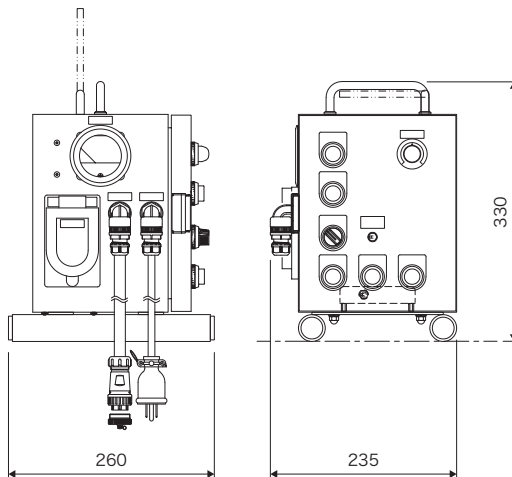

●予備チューブ PT-35S ●工具セットE KG-E

■AC100V電源インバータ電装ボックス CB-075

電装型番	CB-075R-100V	CB-075-100V
変速方式	インバータ変速	
定格	インバータ出力定格4.2A	
電源電圧	単相AC100~120V 定格16A 50/60Hz	
寸法	幅235×奥行260×高さ330mm	
重量	11kg(ケーブル1次側10m・2次側3m含む)	

■付属品

- 3点式リモコン RC-A-20M
- 3点式無線リモコン OKR-100M-3P (CB-075Rのみ)

無線リモコン(オプション)

外形寸法図(単位:mm)

■ニューロータリーポンプ OKP-15ME/OKG-15ME

■AC100V電源インバータ電装ボックス CB-075R-100V

システム例

●ケガをしないよう取扱いに注意してください。 ●取扱説明書をよく読んで、本機をよく理解してから正しくお使いください。