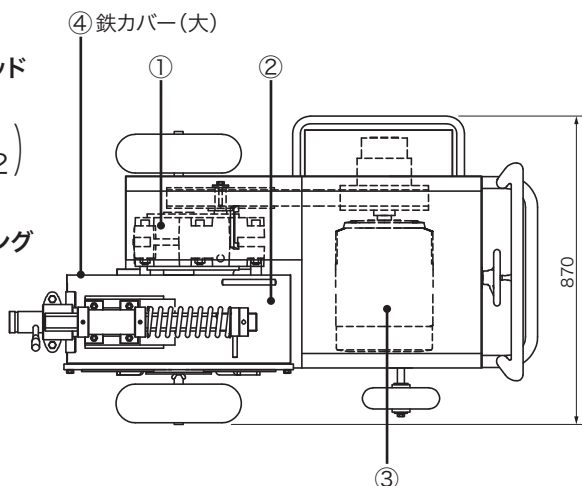

- ①アースは必ず接地してください。
- ②モータやブレーキなどの電気部品や制御盤に直接水がかからないようにしてください。

仕 様

■ニューロータリーポンプ OKP-65MS-L/OKG-65MS-L 仕様表

型番	OKP-65MS-L		OKG-65MS-L	
吐出量	最小80~最大183L/分:50Hz	最小94~最大220L/分:60Hz	最小62~最大146L/分:50Hz	最小75~最大176L/分:60Hz
吐出圧	最大3.5MPa			
ポンピングチューブ	OKASAN65S			
ローラー数	2		3	
動力	7.5kW-4P			
変速方式	無段ベルト変速			
電源電圧	三相AC200V			
定格	29.6A:50Hz 28.0A:60Hz			
寸法	幅870×奥行1,525×高さ1,070mm			
重量	515kg		525kg	

商品改善のために、予告なく仕様を変更する場合があります。

■付属品 ・3点式リモコン RC-A-50M(正逆) ・工具セットI KG-I ・予備チューブ

各部名称(本体)

(単位:mm)

■各部名称

- ①減速機
- ②ドラム
- ③モータ
- ④点検マド
(ドラムフタ側×3)
(ドラム正面側×1)
鉄カバー(大)×1
鉄カバー(小)×1
- ⑤吐出カップリング
- ⑥吐出バンド
- ⑦主ローラー
(OKP×2)
(OKG×3)
- ⑧ガイドローラー
OKP×8
OKG×6
- ⑨スプリングヘッド
- ⑩吊りフック
(ドラム側×1)
(制御盤側×2)
- ⑪カバー
- ⑫吸込カップリング
- ⑬吸込バンド
- ⑭チューブ
- ⑮制御盤
- ⑯変速ハンドル

各部名称(制御盤)

■各部名称

- ①電源入ランプ
- ②サーマル異常ランプ
- ③正転スイッチ
- ④逆転スイッチ
- ⑤停止スイッチ
- ⑥本体/リモコン切替スイッチ
- ⑦サーマルリレー
- ⑧電源用ブレーカスイッチ
- ⑨リモコンコンセント
- ⑩パイブレータコンセント
- ⑪電装引出ハンドル

ご注意

●配線について

本機は(R・赤)(S・白)(T・黒)(アース・緑)で色別しています。UVW表記の場合は(U・赤)(V・白)(W・黒)(アース・緑)となります。