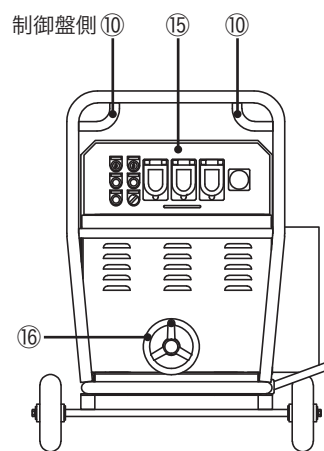

商品改善のために、予告なく仕様を変更する場合があります。

■付属品 ・3点式リモコン RC-A-50M(正逆) ・工具セットI KG-I ・予備チューブ

各部名称(本体)

(単位:mm)

■各部名称

- ①減速機
- ②ドラム
- ③モータ
- ④点検マド
(ドラムフタ側×3)
(ドラム正面側×1)
鉄カバー(大)×1
鉄カバー(小)×1
- ⑤吐出カップリング
- ⑥吐出バンド
- ⑦主ローラー
(OKP×2)
(OKG×3)
- ⑧ガイドローラー
OKP×8
OKG×6
- ⑨スプリングヘッド
- ⑩吊りフック
(ドラム側×1)
(制御盤側×2)
- ⑪カバー
- ⑫吸込カップリング
- ⑬吸込バンド
- ⑭チューブ
- ⑮制御盤
- ⑯変速ハンドル

各部名称(制御盤)

■各部名称

- ①電源入ランプ
- ②サーマル異常ランプ
- ③正転スイッチ
- ④逆転スイッチ
- ⑤停止スイッチ
- ⑥本体/リモコン切替スイッチ
- ⑦サーマルリレー
- ⑧電源用ブレーカスイッチ
- ⑨リモコンコンセント
- ⑩パイブレータコンセント
- ⑪電装引出ハンドル

ご注意

●配線について

本機は(R・赤)(S・白)(T・黒)(アース・緑)で色別しています。UVW表記の場合は(U・赤)(V・白)(W・黒)(アース・緑)となります。