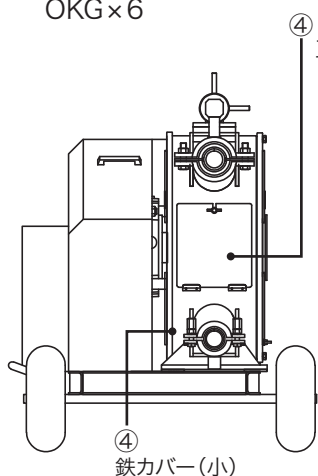

- ①アースは必ず接地してください。
- ②モータやブレーキなどの電気部品や制御盤に直接水がかからないようにしてください。

仕 様

■ニューロータリーポンプ OKP-65MS-L/OKG-65MS-L 仕様表

型番	OKP-65MS-L		OKG-65MS-L	
吐出量	最小80~最大183L/分:50Hz	最小94~最大220L/分:60Hz	最小62~最大146L/分:50Hz	最小75~最大176L/分:60Hz
吐出圧	最大3.5MPa			
ポンピングチューブ	OKASAN65S			
ローラー数	2		3	
動力	7.5kW-4P			
変速方式	無段ベルト変速			
電源電圧	三相AC200V			
定格	29.6A:50Hz 28.0A:60Hz			
寸法	幅870×奥行1,525×高さ1,070mm			
重量	515kg		525kg	

商品改善のために、予告なく仕様を変更する場合があります。

■付属品 ・3点式リモコン RC-A-50M(正逆) ・工具セットI KG-I ・予備チューブ

各部名称(本体)

(単位:mm)

■各部名称

- ①減速機
- ②ドラム
- ③モータ
- ④点検マド
(ドラムフタ側×3)
(ドラム正面側×1)
鉄カバー(大)×1
鉄カバー(小)×1
- ⑤吐出カップリング
- ⑥吐出バンド
- ⑦主ローラー
(OKP×2)
(OKG×3)
- ⑧ガイドローラー
OKP×8
OKG×6
- ⑨スプリングヘッド
- ⑩吊りフック
(ドラム側×1)
(制御盤側×2)
- ⑪カバー
- ⑫吸込カップリング
- ⑬吸込バンド
- ⑭チューブ
- ⑮制御盤
- ⑯変速ハンドル