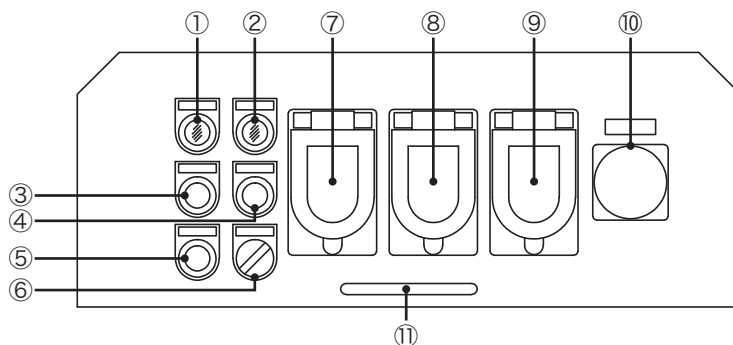

商品改善のために、予告なく仕様を変更する場合があります。

■付属品 ・3点式リモコン RC-A-50M(正逆) ・工具セットI KG-I ・予備チューブ

各部名称(本体)

(単位:mm)

■各部名称

- ①減速機
- ②ドラム
- ③モータ
- ④点検マド
(ドラムフタ側×3)
(ドラム正面側×1)
鉄カバー(大)×1
鉄カバー(小)×1
- ⑤吐出カップリング
- ⑥吐出バンド
- ⑦主ローラー
(OKP×2)
(OKG×3)
- ⑧ガイドローラー
OKP×8
OKG×6
- ⑨スプリングヘッド
- ⑩吊りフック
(ドラム側×1)
(制御盤側×2)
- ⑪カバー
- ⑫吸込カップリング
- ⑬吸込バンド
- ⑭チューブ
- ⑮制御盤
- ⑯変速ハンドル

各部名称(制御盤)

■各部名称

- ①電源入ランプ
- ②サーマル異常ランプ
- ③正転スイッチ
- ④逆転スイッチ
- ⑤停止スイッチ
- ⑥本体/リモコン切替スイッチ
- ⑦サーマルリレー
- ⑧電源用ブレーカスイッチ
- ⑨リモコンコンセント
- ⑩パイブレータコンセント
- ⑪電装引出ハンドル

ご注意

●配線について

本機は(R・赤)(S・白)(T・黒)(アース・緑)で色別しています。UVW表記の場合は(U・赤)(V・白)(W・黒)(アース・緑)となります。