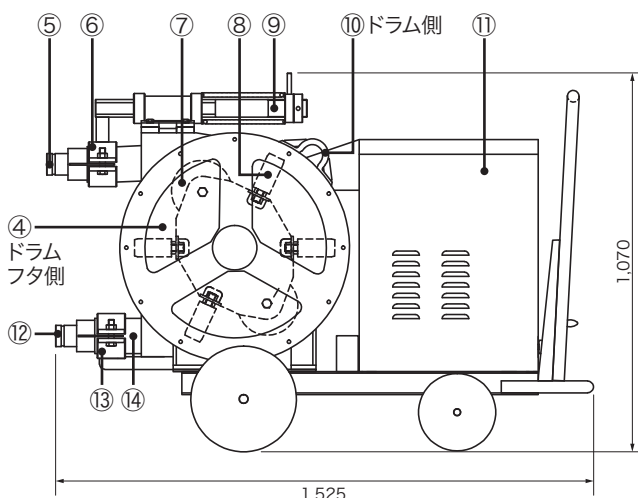

- ①アースは必ず接地してください。
- ②モータやブレーキなどの電気部品や制御盤に直接水がかからないようにしてください。

仕 様

■ニューロータリーポンプ OKP-65MS-L/OKG-65MS-L 仕様表

型番	OKP-65MS-L		OKG-65MS-L	
吐出量	最小80~最大183L/分:50Hz	最小94~最大220L/分:60Hz	最小62~最大146L/分:50Hz	最小75~最大176L/分:60Hz
吐出圧	最大3.5MPa			
ポンピングチューブ	OKASAN65S			
ローラー数	2		3	
動力	7.5kW-4P			
変速方式	無段ベルト変速			
電源電圧	三相AC200V			
定格	29.6A:50Hz 28.0A:60Hz			
寸法	幅870×奥行1,525×高さ1,070mm			
重量	515kg		525kg	

商品改善のために、予告なく仕様を変更する場合があります。

■付属品 ・3点式リモコン RC-A-50M(正逆) ・工具セットI KG-I ・予備チューブ

各部名称(本体)

(単位:mm)

■各部名称

- ①減速機
- ②ドラム
- ③モータ
- ④点検マド
(ドラムフタ側×3)
(ドラム正面側×1)
鉄カバー(大)×1
鉄カバー(小)×1
- ⑤吐出カップリング
- ⑥吐出バンド
- ⑦主ローラー
(OKP×2)
(OKG×3)
- ⑧ガイドローラー
OKP×8
OKG×6
- ⑨スプリングヘッド
- ⑩吊りフック
(ドラム側×1)
(制御盤側×2)
- ⑪カバー
- ⑫吸込カップリング
- ⑬吸込バンド
- ⑭チューブ
- ⑮制御盤
- ⑯変速ハンドル

各部名称(制御盤)

■各部名称

- ①電源入ランプ
- ②サーマル異常ランプ
- ③正転スイッチ
- ④逆転スイッチ
- ⑤停止スイッチ
- ⑥本体/リモコン切替スイッチ
- ⑦サーマルリレー
- ⑧電源用ブレーカスイッチ
- ⑨リモコンコンセント
- ⑩パイブレータコンセント
- ⑪電装引出ハンドル

ご注意

●配線について

本機は(R・赤)(S・白)(T・黒)(アース・緑)で色別しています。UVW表記の場合は(U・赤)(V・白)(W・黒)(アース・緑)となります。